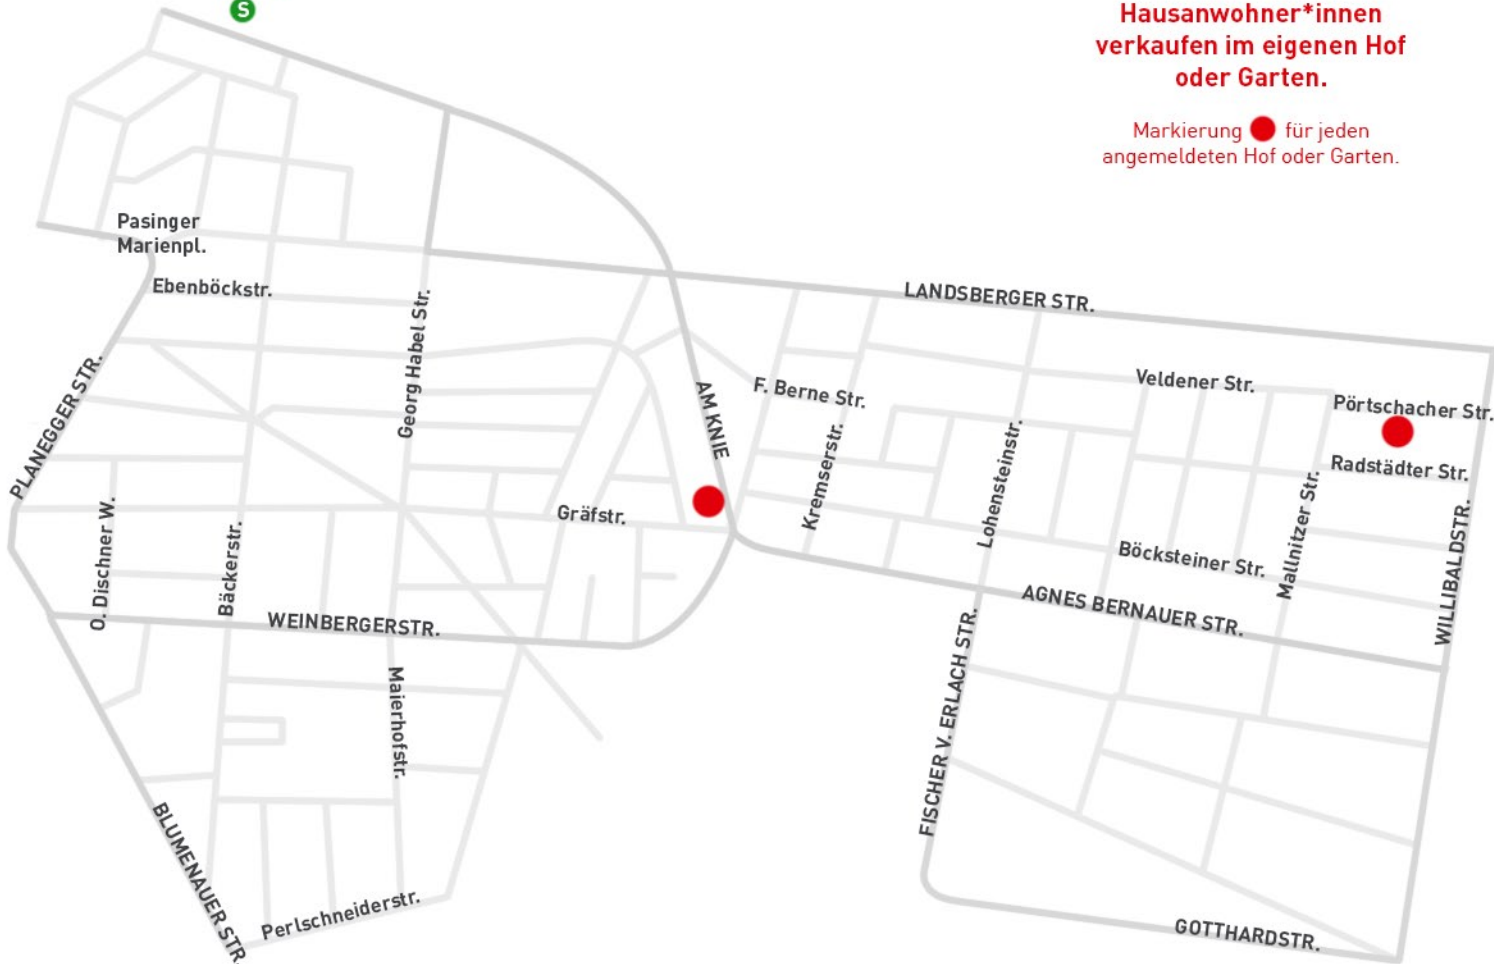

# Hofflohmärkte

PASING SÜD-OST · SA. **26.08.23** 14-21 UHR · BEI JEDEM WETTER  
NACHBARSCHAFT, NACHHALTIGKEIT UND VIERTELLIEBE  
VERKAUF AUF DEM GEHWEG IST VERBOTEN

# Radio Gong 96.3

## STAMMSTRECKEN- FLOHMÄRKTE

PASING  
S

Hausanwohner\*innen  
verkaufen im eigenen Hof  
oder Garten.

Markierung ● für jeden  
angemeldeten Hof oder Garten.

Alle Angaben ohne Gewähr. Besucher\*innen und Teilnehmer\*innen handeln auf eigene Verantwortung.

FOTOS: Simon Malik Photography · [www.simonmalik.com](http://www.simonmalik.com)

LOGO-SIGNET: Ware Freude · [www.ware-freu.de](http://www.ware-freu.de)

[www.RADIOGONG.DE](http://www.RADIOGONG.DE)

VON PASING BIS ZUM OSTBAHNHOF  
ENTLANG DER S-BAHN-STAMMSTRECKE