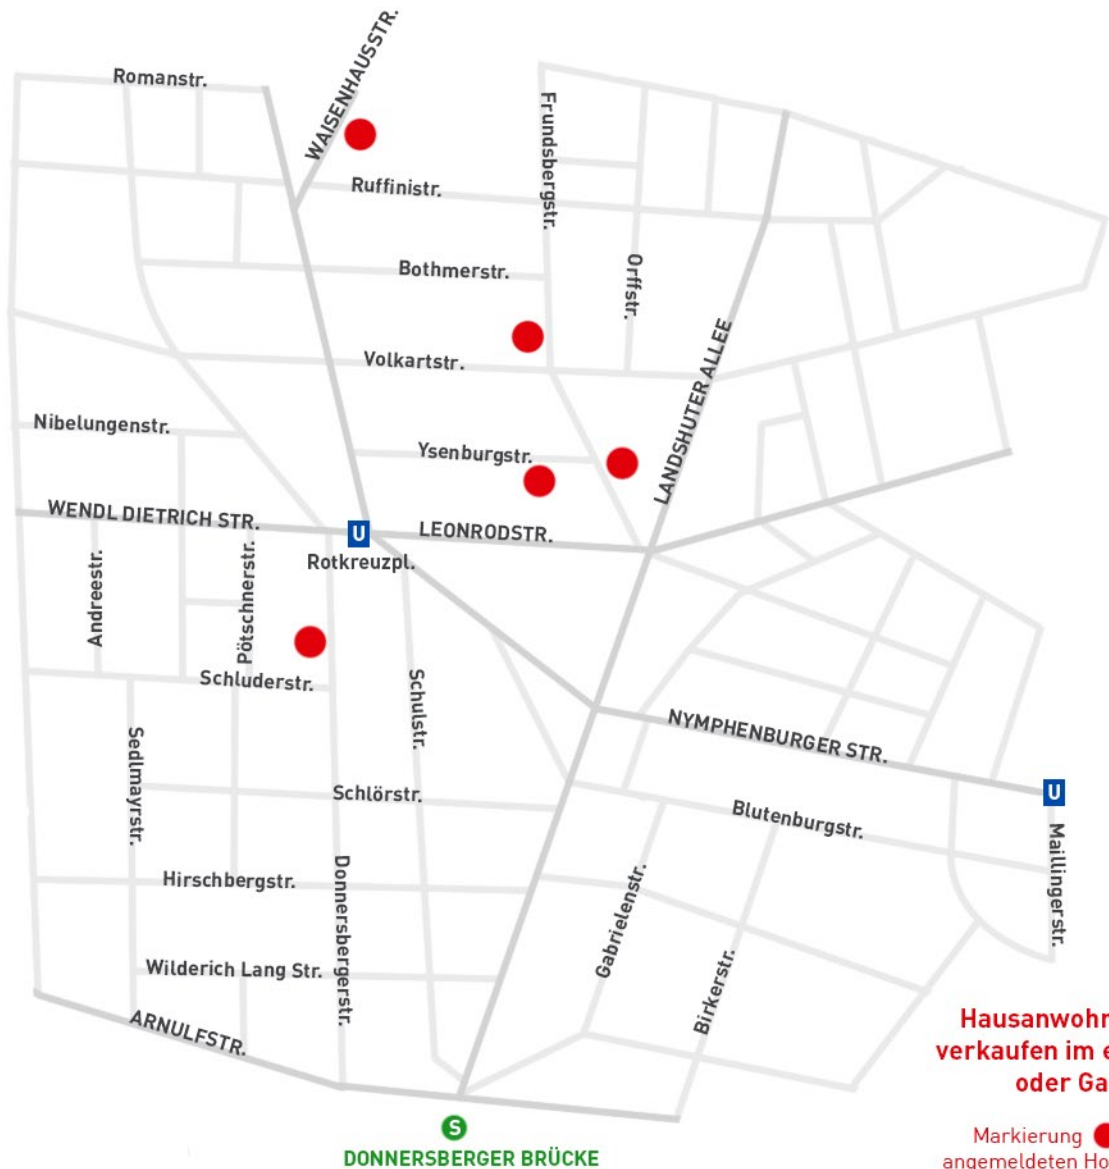

Hofflohmärkte

NEUHAUSEN · SA. **26.08.23** 14-21 UHR · BEI JEDEM WETTER
NACHBARSCHAFT, NACHHALTIGKEIT UND VIERTELLIEBE
VERKAUF AUF DEM GEHWEG IST VERBOTEN

Radio Gong 96.3

STAMMSTRECKEN- FLOHMÄRKTE

In Partnerschaft mit

**Hausanwohner*innen
verkaufen im eigenen Hof
oder Garten.**

Markierung ● für jeden
angemeldeten Hof oder Garten.

Alle Angaben ohne Gewähr. Besucher*innen und Teilnehmer*innen handeln auf eigene Verantwortung.

LOGO-SIGNET: Ware Freude · www.ware-freu.de

www.radiogong.de

VON PASING BIS ZUM OSTBAHNHOF
ENTLANG DER S-BAHN-STAMMSTRECKE