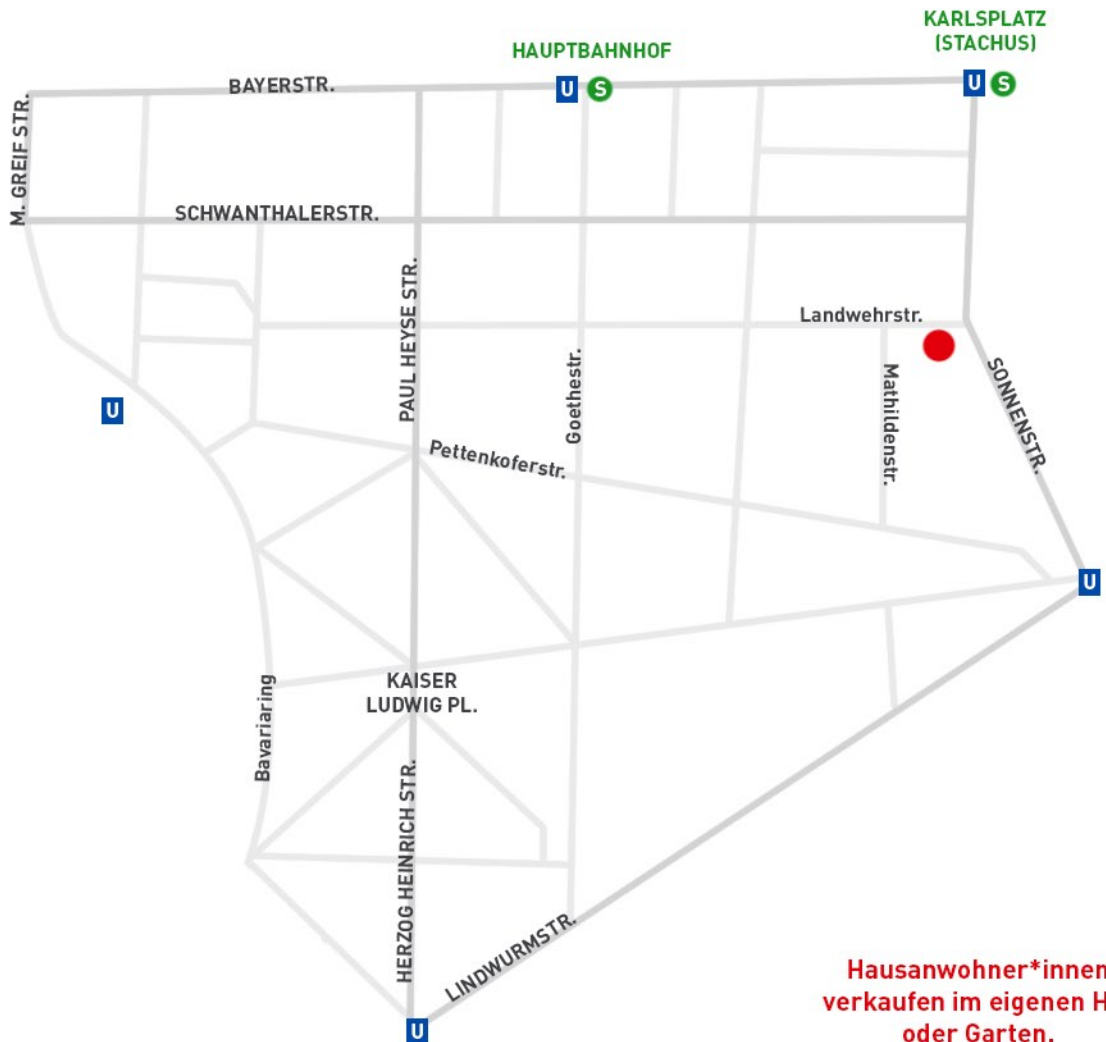

Hofflohmärkte

LUDWIGSVORSTADT · SA. **26.08.23** 14-21 UHR · BEI JEDEM WETTER
NACHBARSCHAFT, NACHHALTIGKEIT UND VIERTELLIEBE
VERKAUF AUF DEM GEHWEG IST VERBOTEN

Radio Gong 96.3

STAMMSTRECKEN- FLOHMÄRKTE

Alle Angaben ohne Gewähr. Besucher*innen und Teilnehmer*innen handeln auf eigene Verantwortung.

**Hausanwohner*innen
verkaufen im eigenen Hof
oder Garten.**

Markierung ● für jeden
angemeldeten Hof oder Garten.

In Partnerschaft mit

www.HOFFLOHMAERKTE-MUENCHEN.DE

TERMINE, ANMELDEMÖGLICHKEIT, SPIELREGELN, TIPPS, TOURPLÄNE & MEHR INFOS

INITIATIVE & KONTAKT: René Götz · rene.goetz@hofflohmaerkte.de · www.rene-goetz.de

FOTOS: Simon Malik Photography · www.simonmalik.com

LOGO-SIGNET: Ware Freude · www.ware-freu.de

www.RADIOGONG.DE

VON PASING BIS ZUM OSTBAHNHOF
ENTLANG DER S-BAHN-STAMMSTRECKE