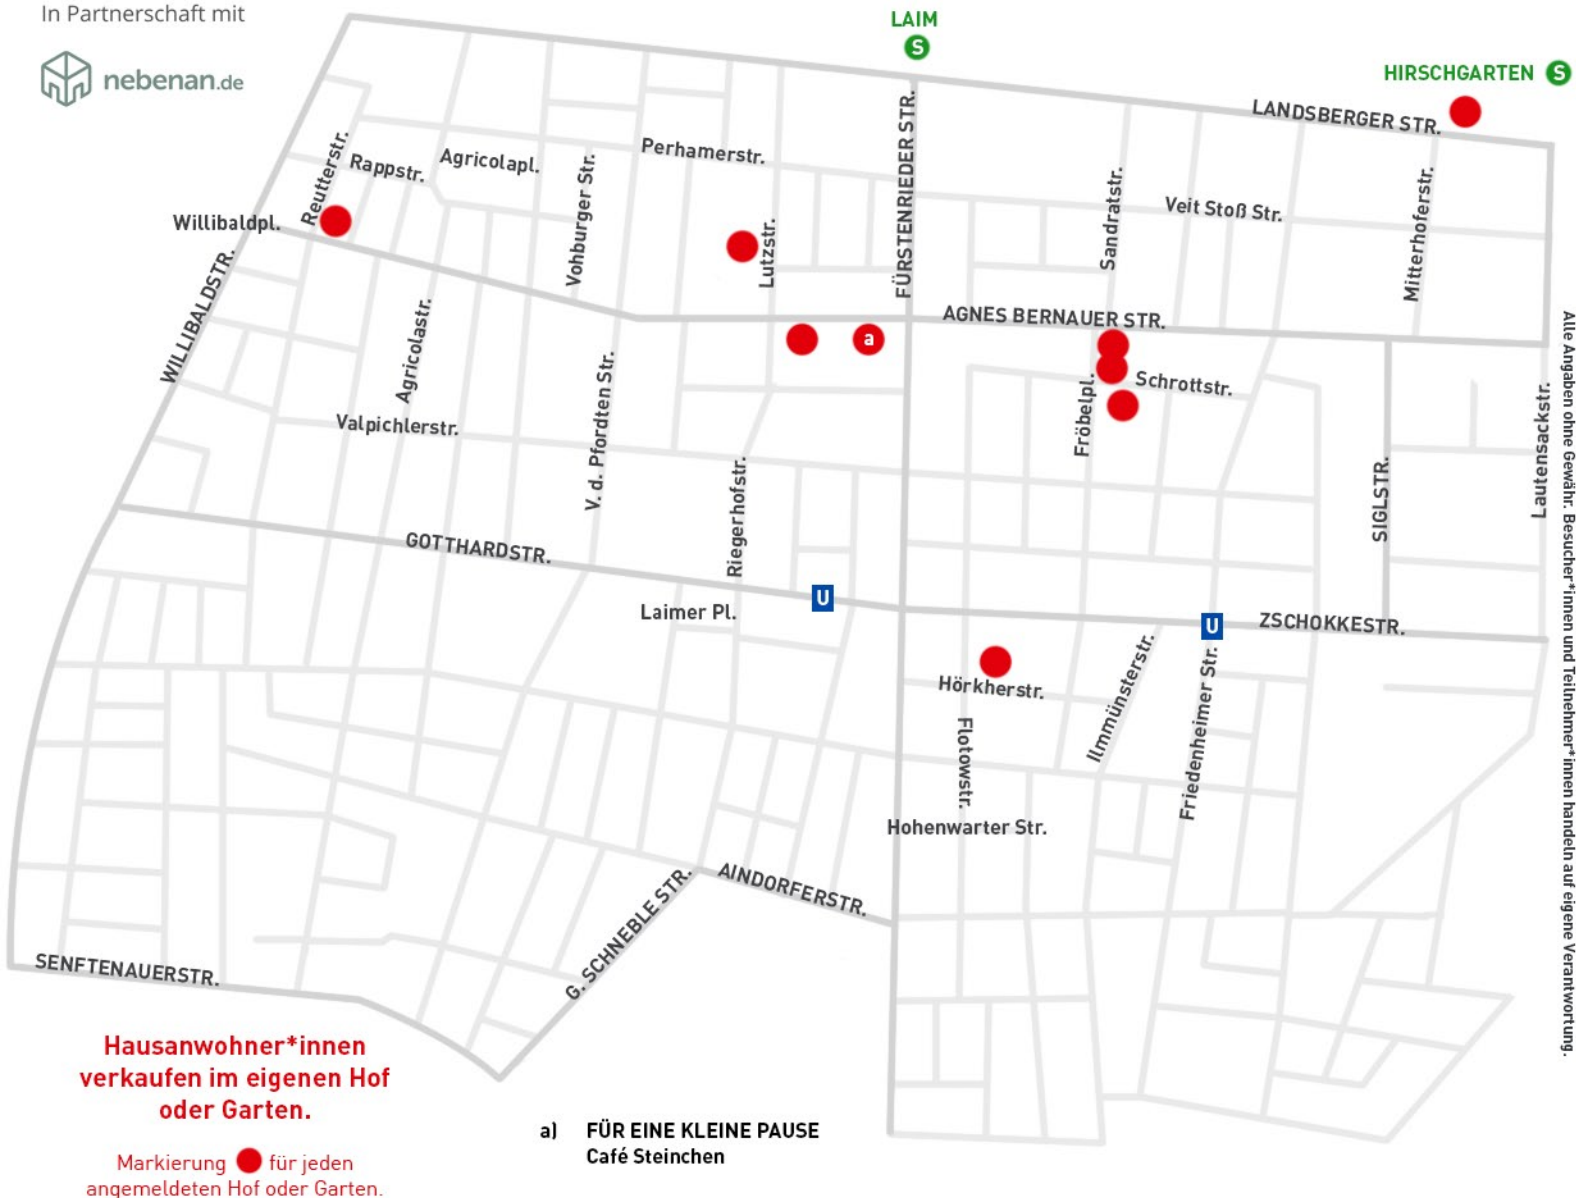

Hofflohmärkte

LAIM · SA. **26.08.23** 14-21 UHR · BEI JEDEM WETTER
NACHBARSCHAFT, NACHHALTIGKEIT UND VIERTELLIEBE
VERKAUF AUF DEM GEHWEG IST VERBOTEN

Radio Gong 96.3

STAMMSTRECKEN- FLOHMÄRKTE

In Partnerschaft mit

LOGO-SIGNET: Ware Freude · www.ware-freu.de

www.radiogong.de

VON PASING BIS ZUM OSTBAHNHOF
ENTLANG DER S-BAHN-STAMMSTRECKE