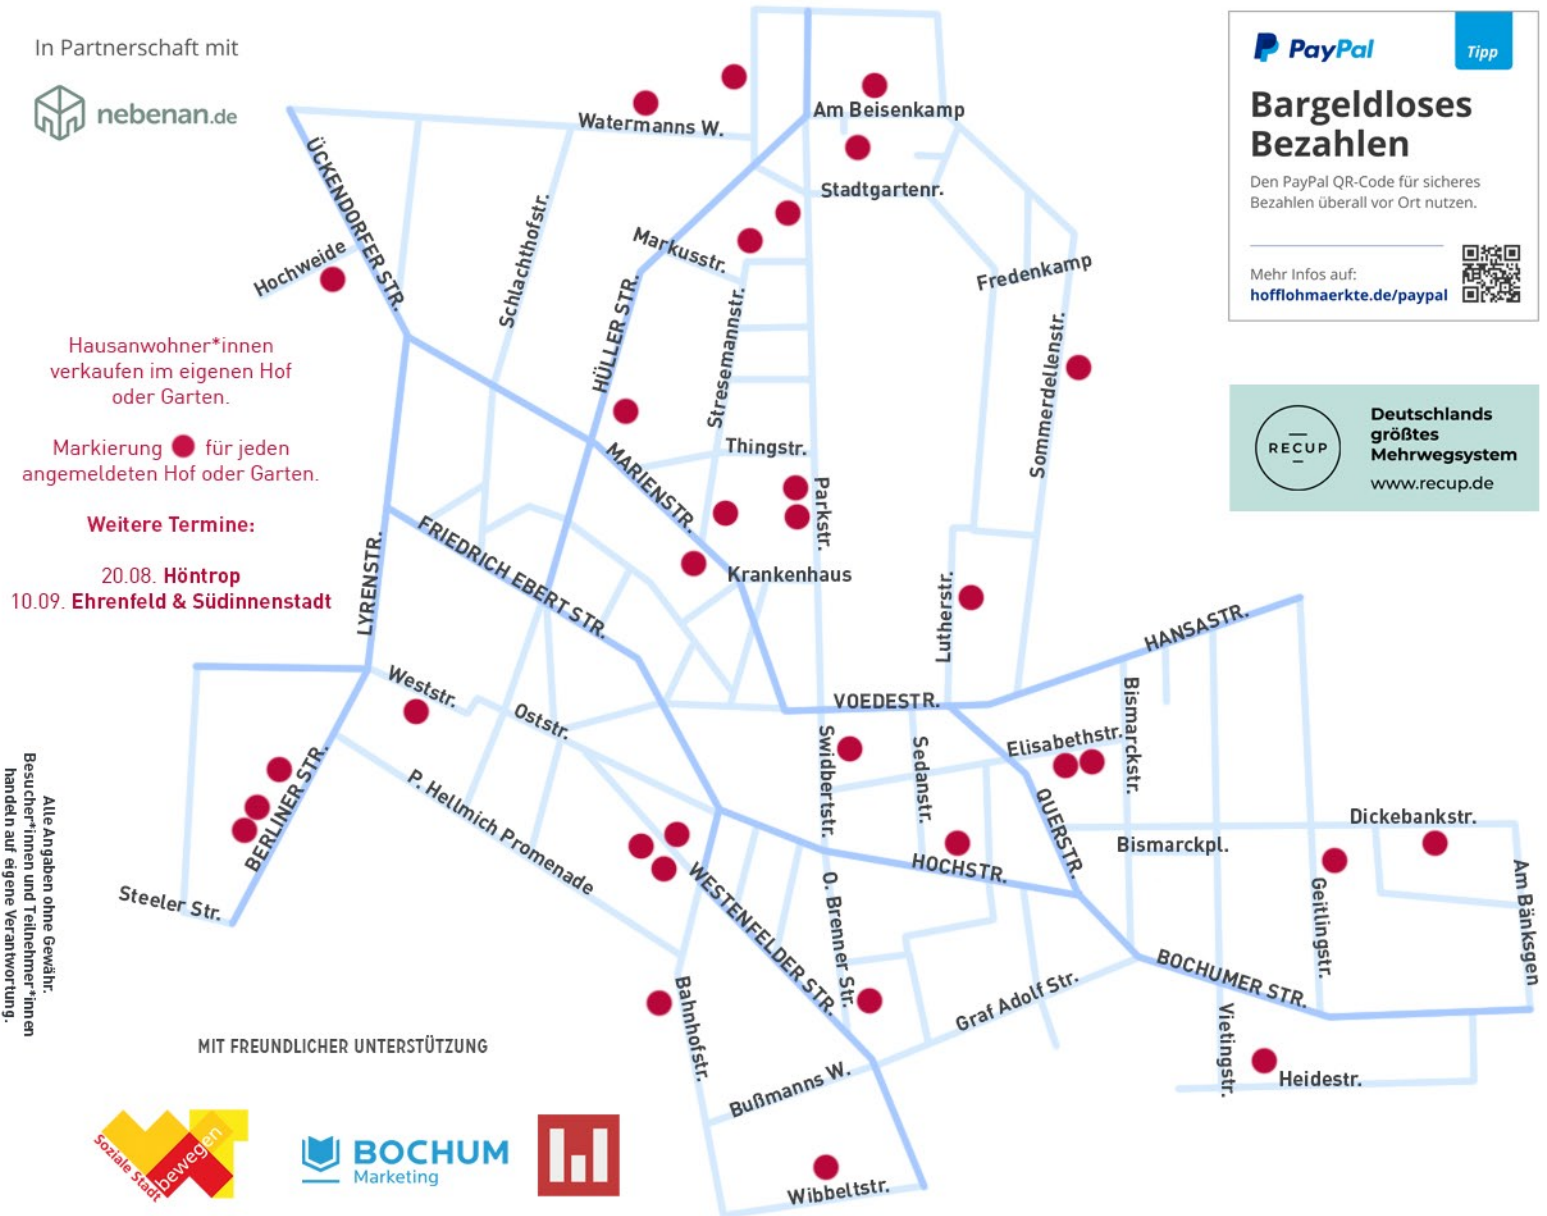

Hofflohmärkte

WATTENSCHIED MITTE · SA. 13.08.22 10-16 UHR · BEI JEDEM WETTER
 NACHBARSCHAFT, NACHHALTIGKEIT UND VIERTELLIEBE
 VERKAUF AUF DEM GEHWEG IST VERBOTEN

Mund-Nasenschutz-Empfehlung
 Mindestabstand einhalten
 Desinfektionsmittel nutzen

In Partnerschaft mit

PayPal Tipp

Bargeldloses Bezahlen

Den PayPal QR-Code für sicheres Bezahlen überall vor Ort nutzen.

Mehr Infos auf:
hofflohmaerkte.de/paypal

RECUP Deutschlands größtes Mehrwegsystem

www.recup.de

Hausanwohner*innen verkaufen im eigenen Hof oder Garten.

Markierung ● für jeden angemeldeten Hof oder Garten.

Weitere Termine:
 20.08. Höntrop
 10.09. Ehrenfeld & Südingenstadt

Alle Angaben ohne Gewähr. Besucher*innen und Teilnehmer*innen handeln auf eigene Verantwortung.

GRÜNE LIESL
 DEIN MARKTPLATZ FÜR REGIONALE UND ÖKOLOGISCHE PRODUKTE.

INITIATIVE & KONTAKT René Götz · rene.goetz@hofflohmaerkte.de · www.rene-goetz.de
FOTOS Simon Malik Photography · www.simonmalik.com
LOGO-SIGNET Ware Freude · www.ware-freu.de