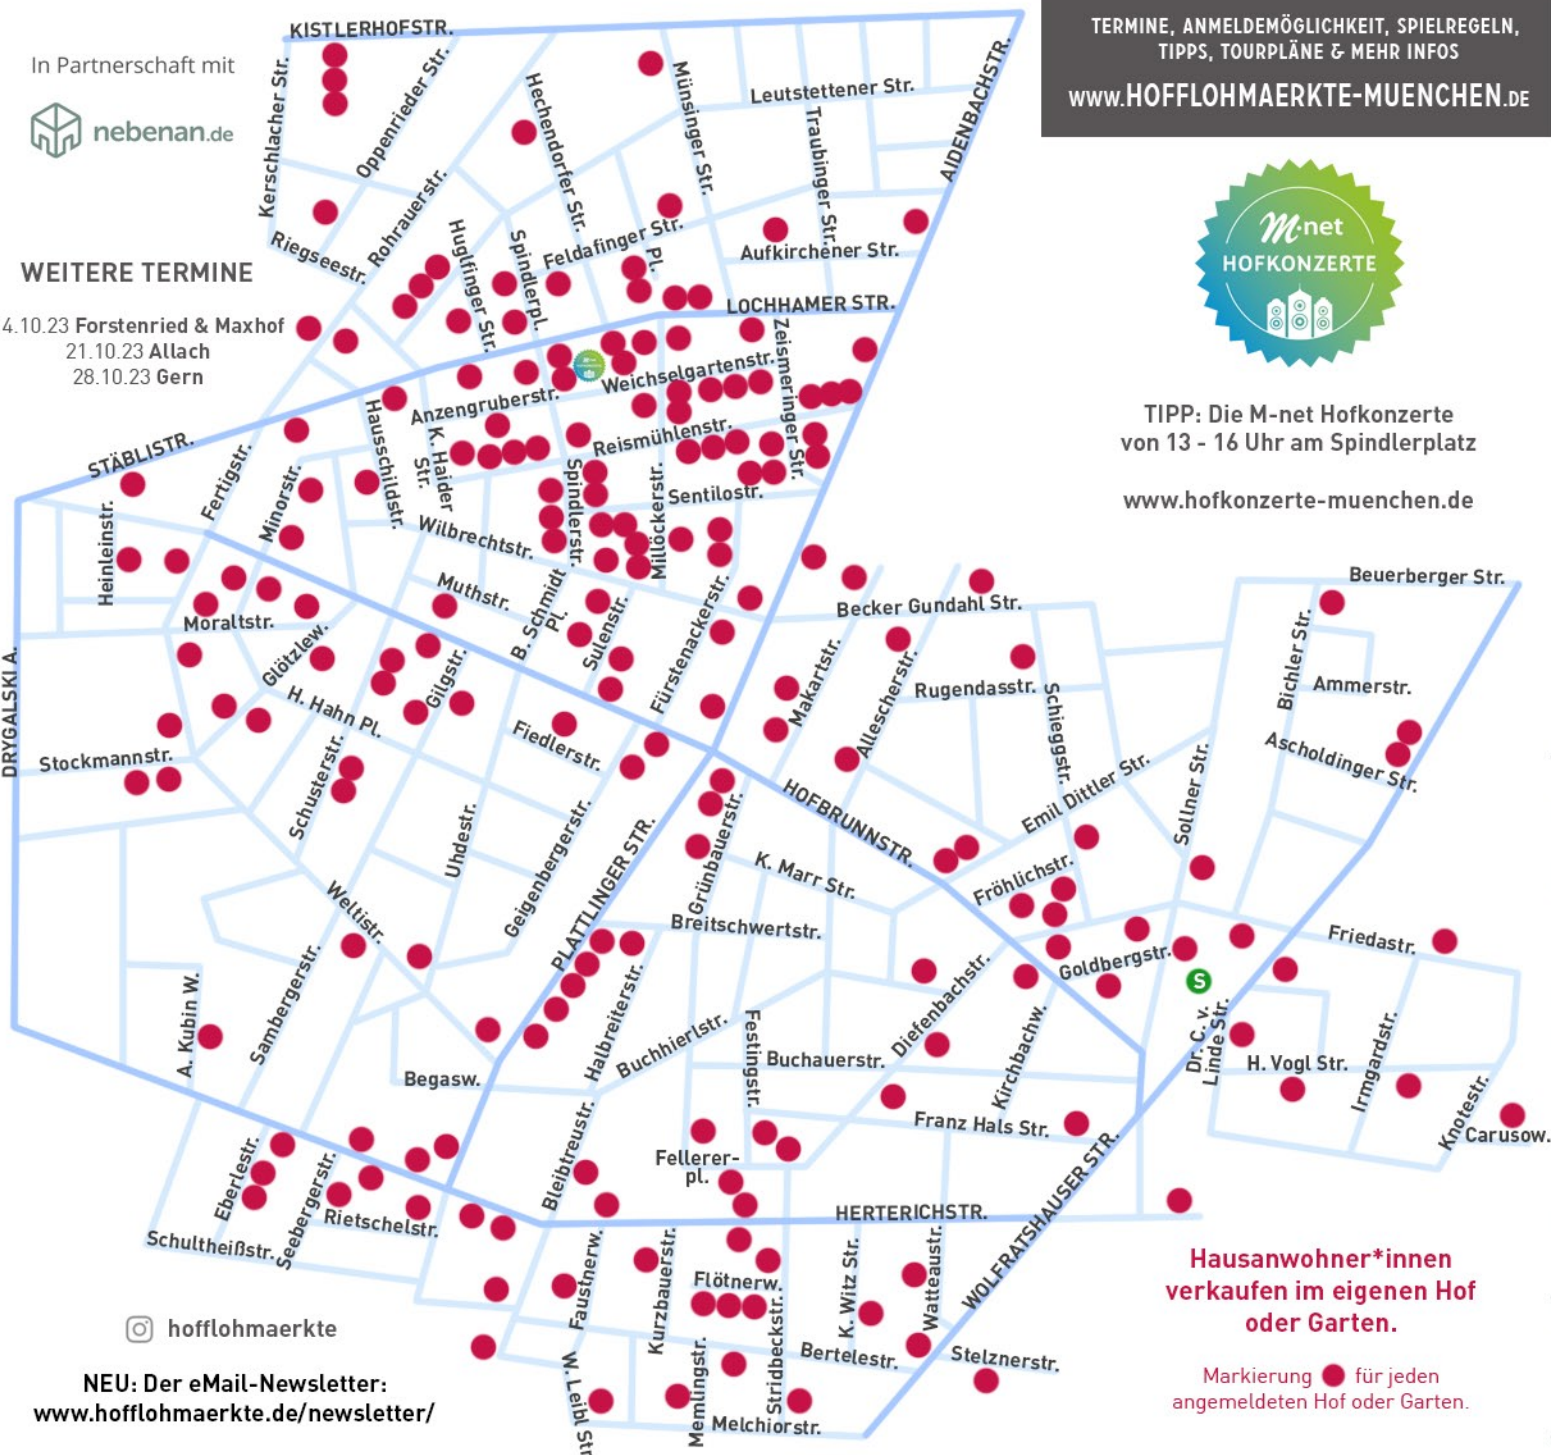

Hofflohmärkte

SOLLN & OBERSENDLING · SA. **07.10.23** 10-16 UHR · BEI JEDEM WETTER
 NACHBARSCHAFT, NACHHALTIGKEIT UND VIERTELLEBE
 VERKAUF AUF DEM GEHWEG IST VERBOTEN

Dein neuer Online-Shop:
www.gruene-liesl.de
 Entdecke, was dir Freude macht.

TERMINE, ANMELDEMÖGLICHKEIT, SPIELREGELN,
 TIPPS, TOURPLÄNE & MEHR INFOS
www.HOFFLOHMAERKTE-MUENCHEN.DE

TIPP: Die M-net Hofkonzerte
 von 13 - 16 Uhr am Spindlerplatz
www.hofkonzerte-muenchen.de

In Partnerschaft mit
 nebenan.de

WEITERE TERMINE

- 14.10.23 Forstenried & Maxhof
- 21.10.23 Allach
- 28.10.23 Gern

Instagram icon: hofflohmaerkte

NEU: Der eMail-Newsletter:
www.hofflohmaerkte.de/newsletter/

**Hausanwohner*innen
 verkaufen im eigenen Hof
 oder Garten.**