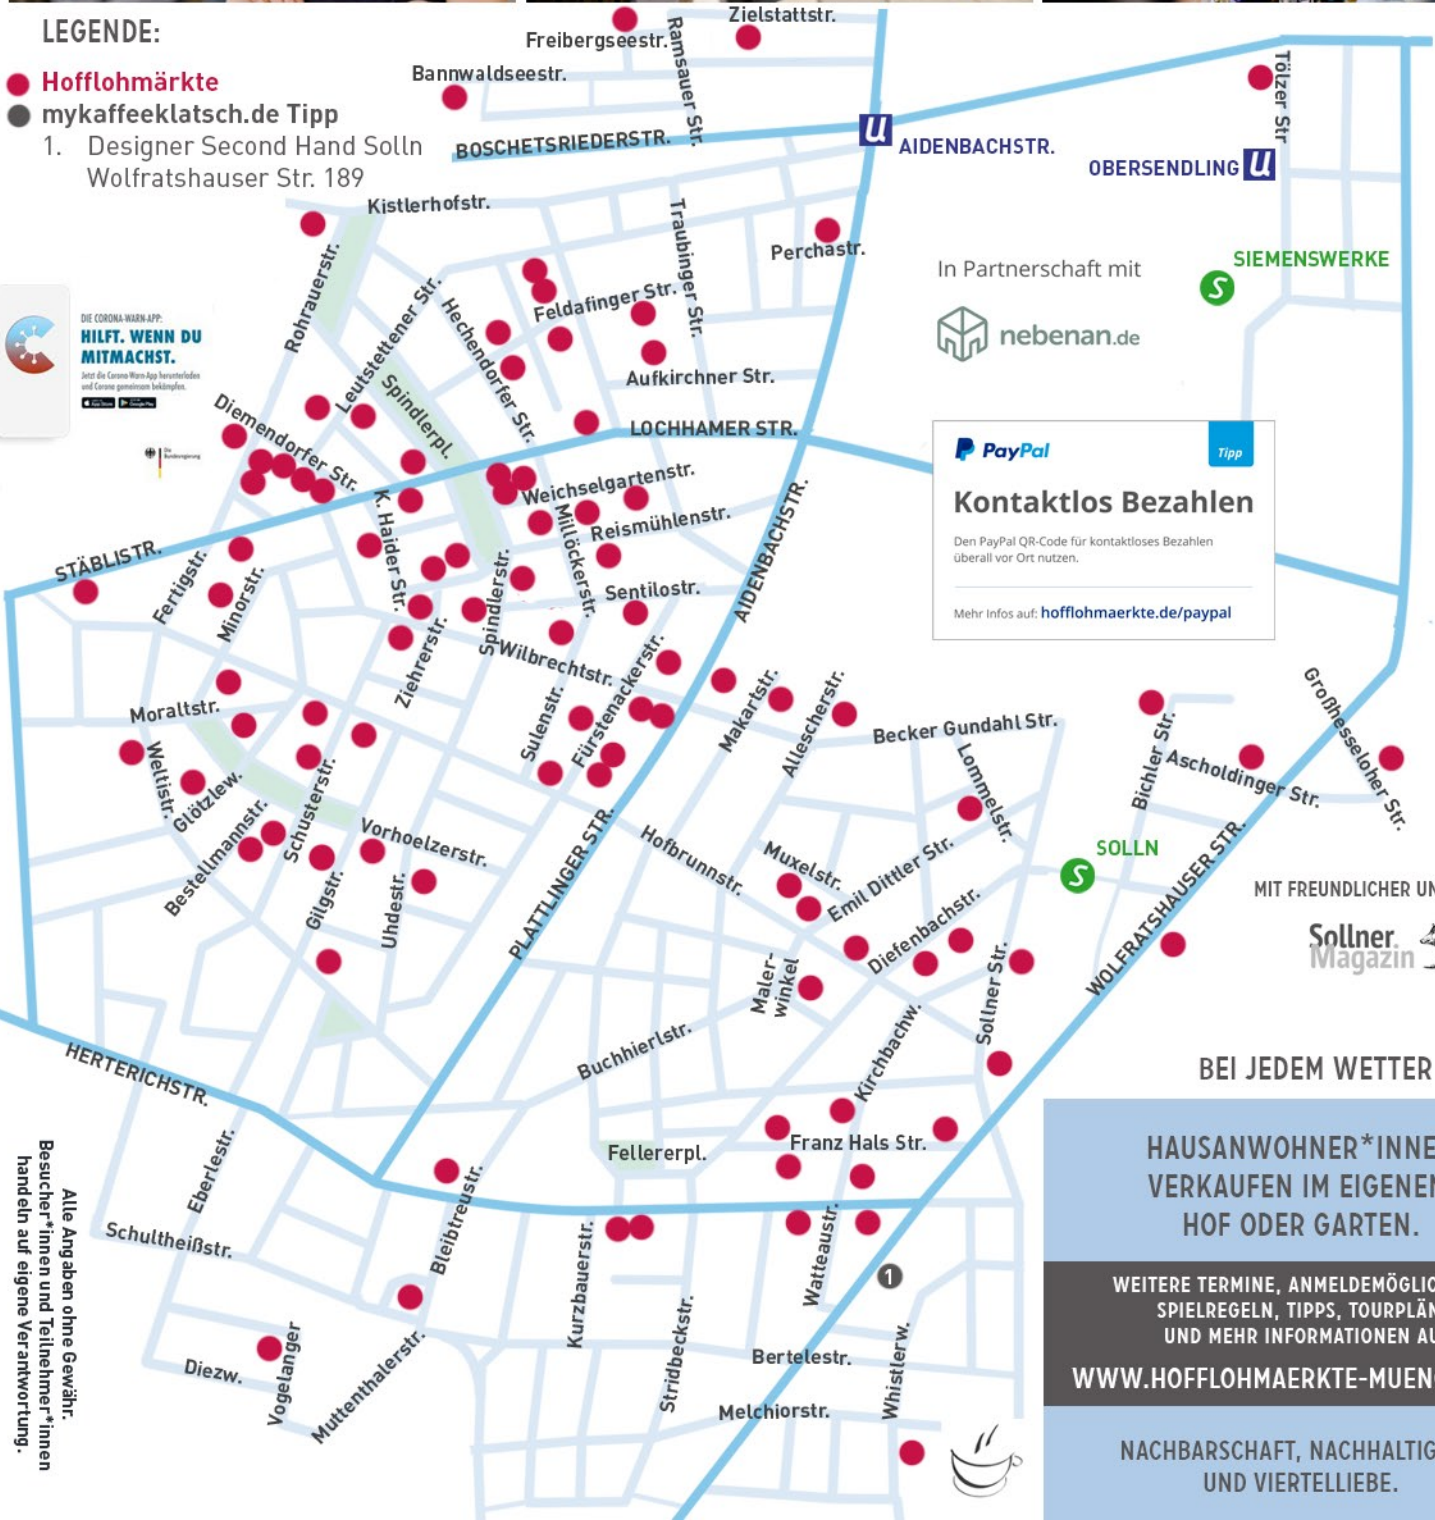

LEGENDE:

● Hofflohmärkte

● mykaffeeplatsch.de Tipp

1. Designer Second Hand Solln
  Wolfratshäuser Str. 189