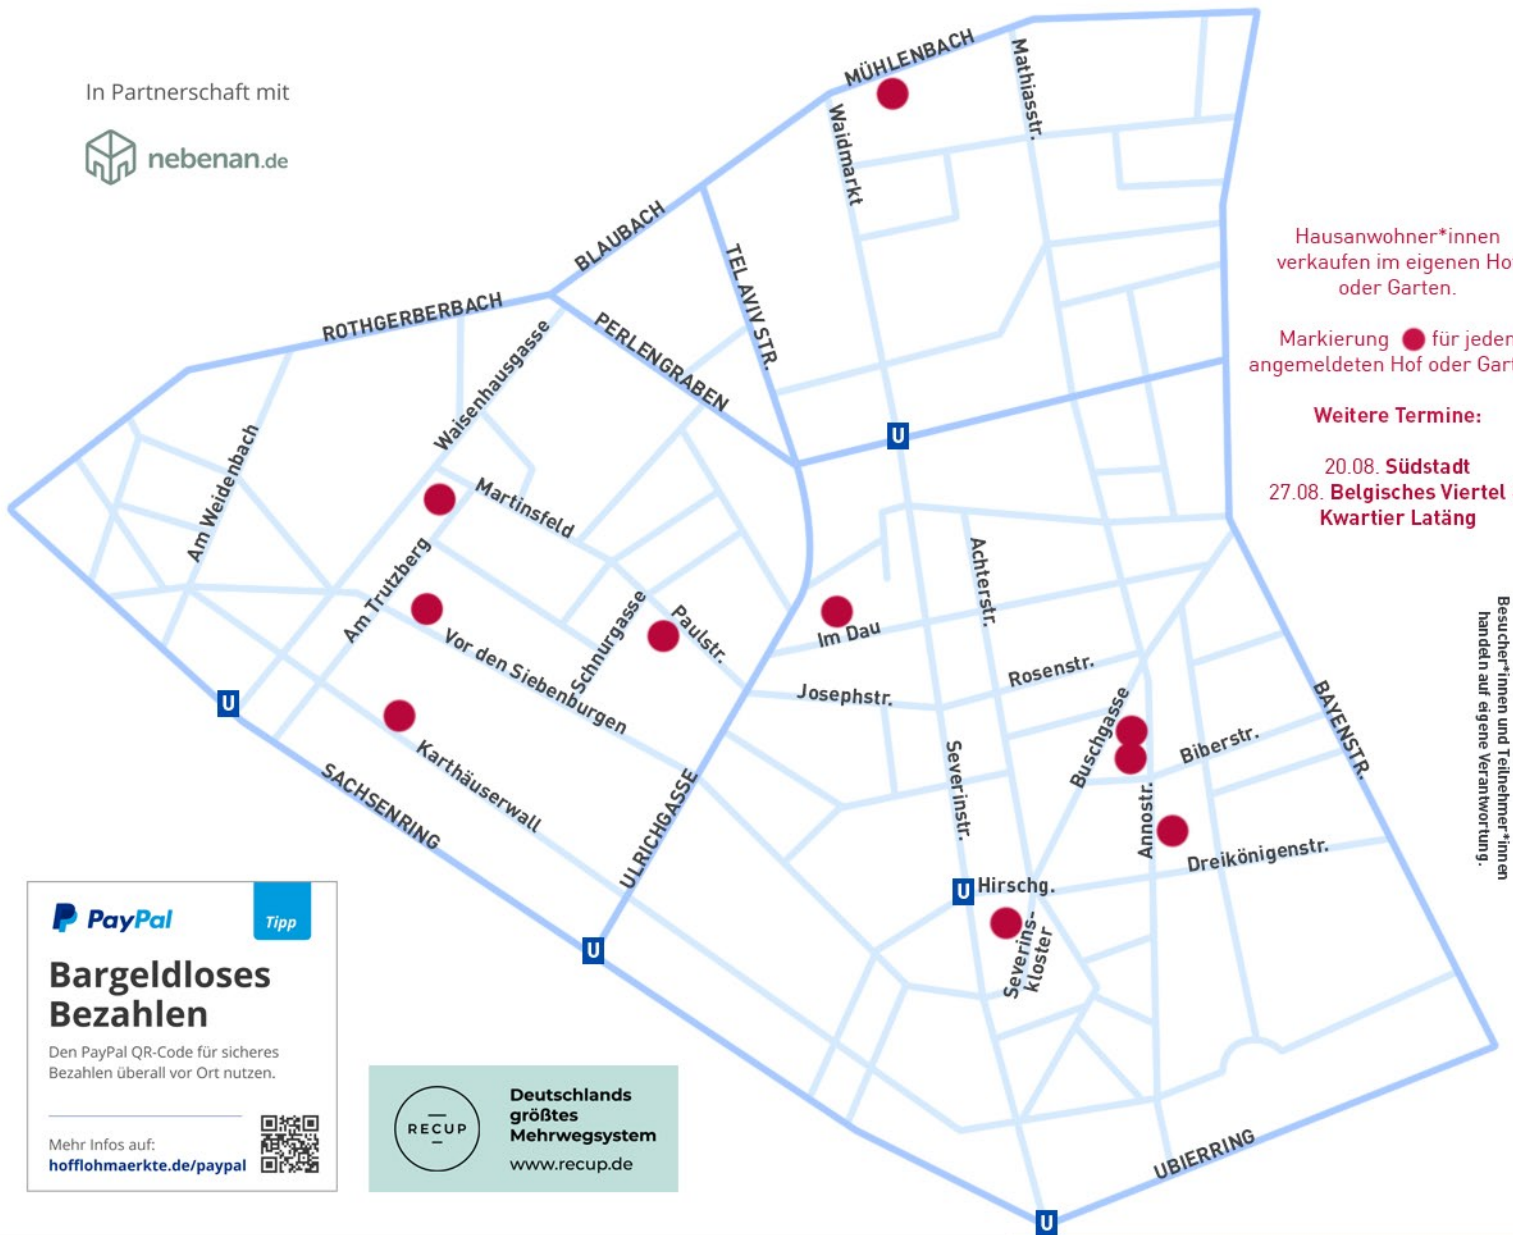

# Hofflohmärkte

PANTALEONS- & SEVERINSVIERTEL · FR. 19.08.22 17-22 UHR · BEI JEDEM WETTER  
NACHBARSCHAFT, NACHHALTIGKEIT UND VIERTELLIEBE  
VERKAUF AUF DEM GEHWEG IST VERBOTEN

Mund-Nasenschutz-Empfehlung  
Mindestabstand einhalten  
Desinfektionsmittel nutzen

In Partnerschaft mit

Hausanwohner\*innen  
verkaufen im eigenen Hof  
oder Garten.

Markierung ● für jeden  
angemeldeten Hof oder Garten.

Weitere Termine:

20.08. Südstadt  
27.08. Belgisches Viertel &  
Kwartier Latäng

## Bargeldloses Bezahlen

Den PayPal QR-Code für sicheres  
Bezahlen überall vor Ort nutzen.

Mehr Infos auf:  
[hofflohmaerkte.de/paypal](http://hofflohmaerkte.de/paypal)

Deutschlands  
größtes  
Mehrwegsystem  
[www.recup.de](http://www.recup.de)