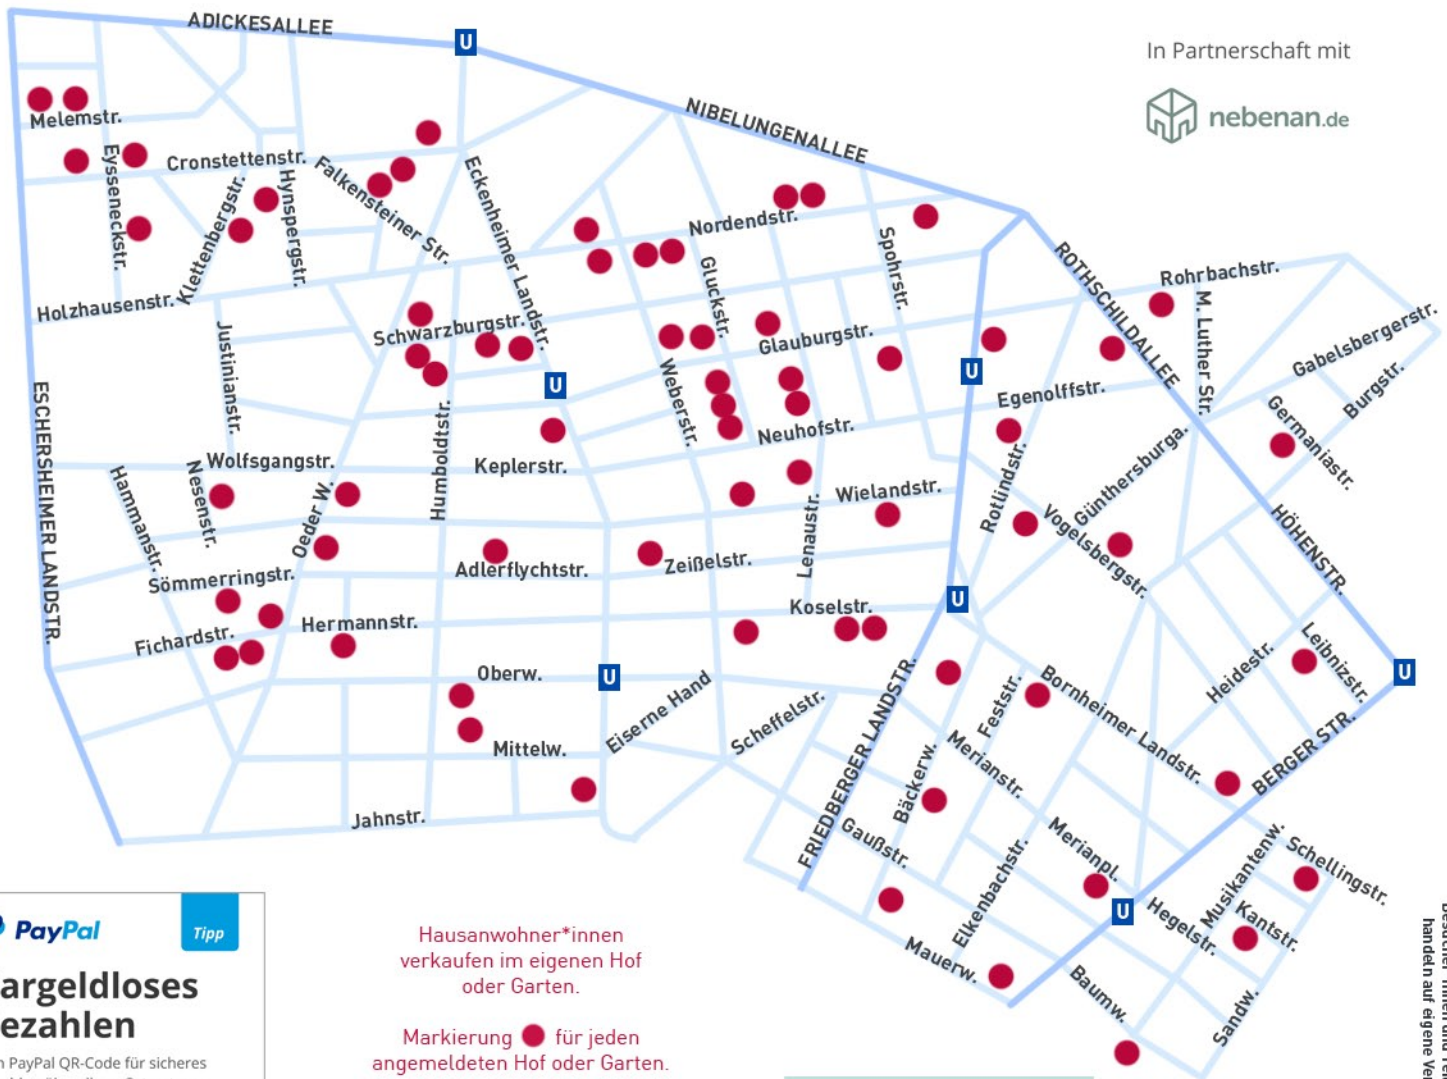

Hofflohmärkte

NORDEND · SA. 25.06.22 10-16 UHR · BEI JEDEM WETTER
 NACHBARSCHAFT, NACHHALTIGKEIT UND VIERTELLIEBE
 VERKAUF AUF DEM GEHWEG IST VERBOTEN

Mund-Nasenschutz-Empfehlung
 Mindestabstand einhalten
 Desinfektionsmittel nutzen

In Partnerschaft mit

Tipp

Bargeldloses Bezahlen

Den PayPal QR-Code für sicheres Bezahlen überall vor Ort nutzen.

Mehr Infos auf: hofflohmaerkte.de/paypal

Hausanwohner*innen verkaufen im eigenen Hof oder Garten.

Markierung ● für jeden angemeldeten Hof oder Garten.

Weitere Termine:

02.07.22 Westend
 09.07.22 Bornheim

Deutschlands größtes Mehrwegsystem
www.recup.de

Alle Angaben ohne Gewähr.
 Besucher*innen und Teilnehmer*innen handeln auf eigene Verantwortung.