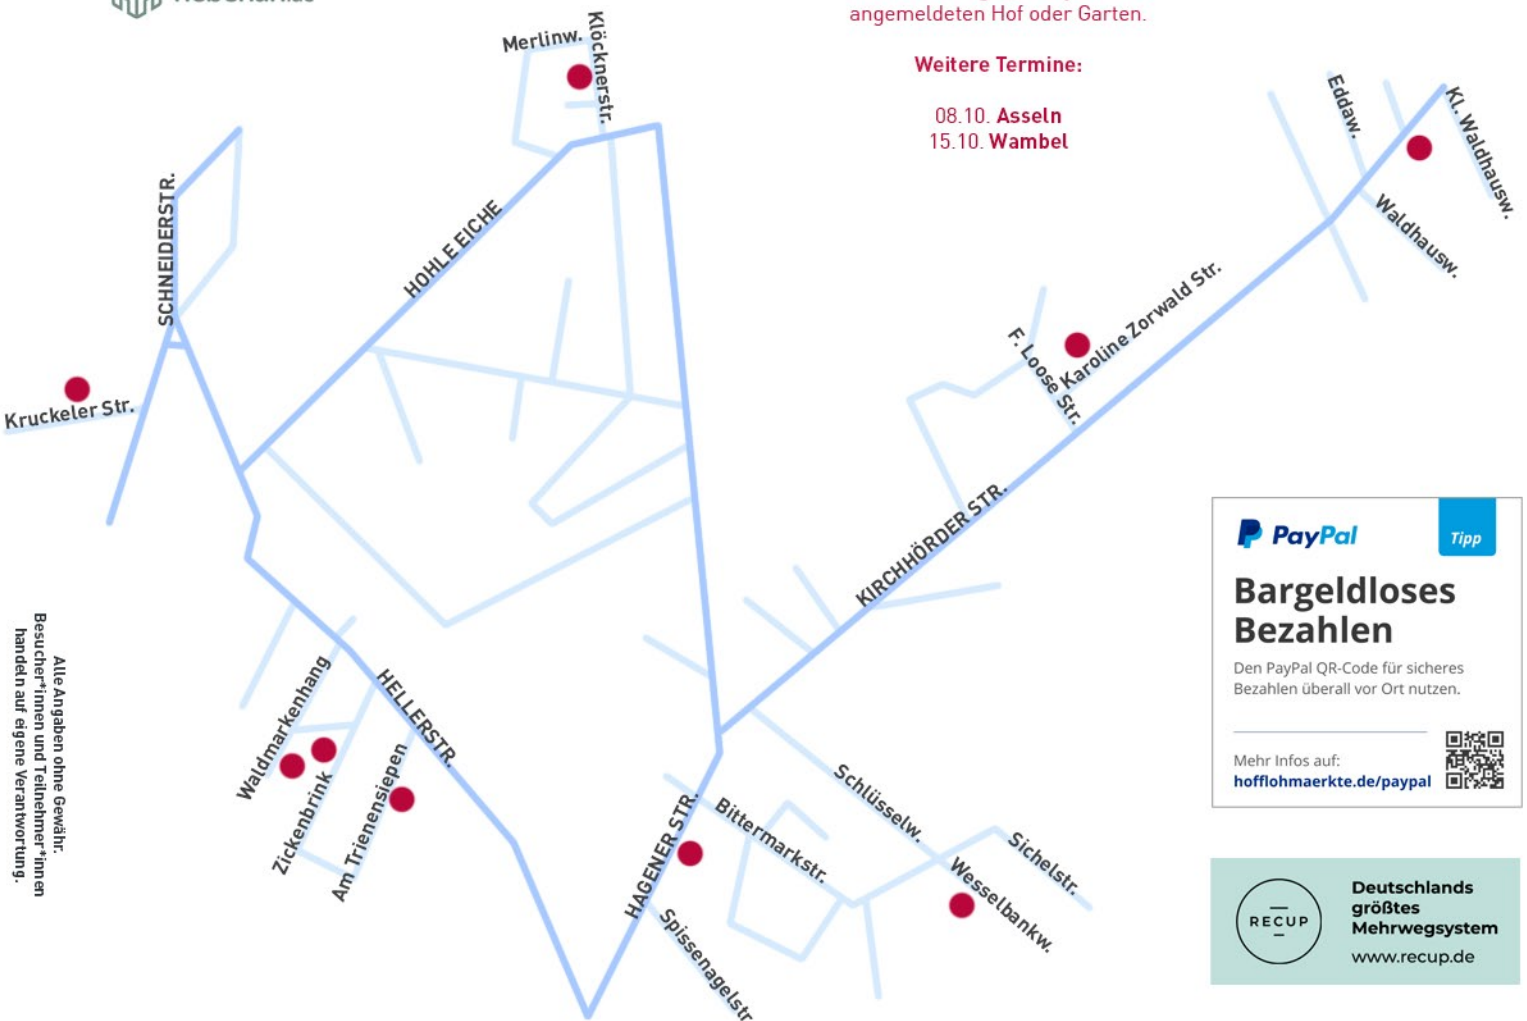

Hofflohmärkte

LÖTTRINGHAUSEN & KIRCHHÖRDE · SA. **01.10.22** 10-16 UHR · BEI JEDEM WETTER
NACHBARSCHAFT, NACHHALTIGKEIT UND VIERTELLIEBE
VERKAUF AUF DEM GEHWEG IST VERBOTEN

Mund-Nasenschutz-Empfehlung
Mindestabstand einhalten
Desinfektionsmittel nutzen

In Partnerschaft mit

Hausanwohner*innen
verkaufen im eigenen Hof
oder Garten.

Markierung ● für jeden
angemeldeten Hof oder Garten.

Weitere Termine:

08.10. Asseln
15.10. Wambel

Alle Angaben ohne Gewähr.
Besucher*innen und Teilnehmer*innen
handeln auf eigene Verantwortung.

PayPal Tip

Bargeldloses Bezahlen

Den PayPal QR-Code für sicheres Bezahlen überall vor Ort nutzen.

Mehr Infos auf:
hofflohmaerkte.de/paypal

Deutschlands größtes Mehrwegsystem
www.recup.de

[www.HOFFLOHMAERKTE-DORTMUND.DE](https://www.hofflohmaerkte-dortmund.de)