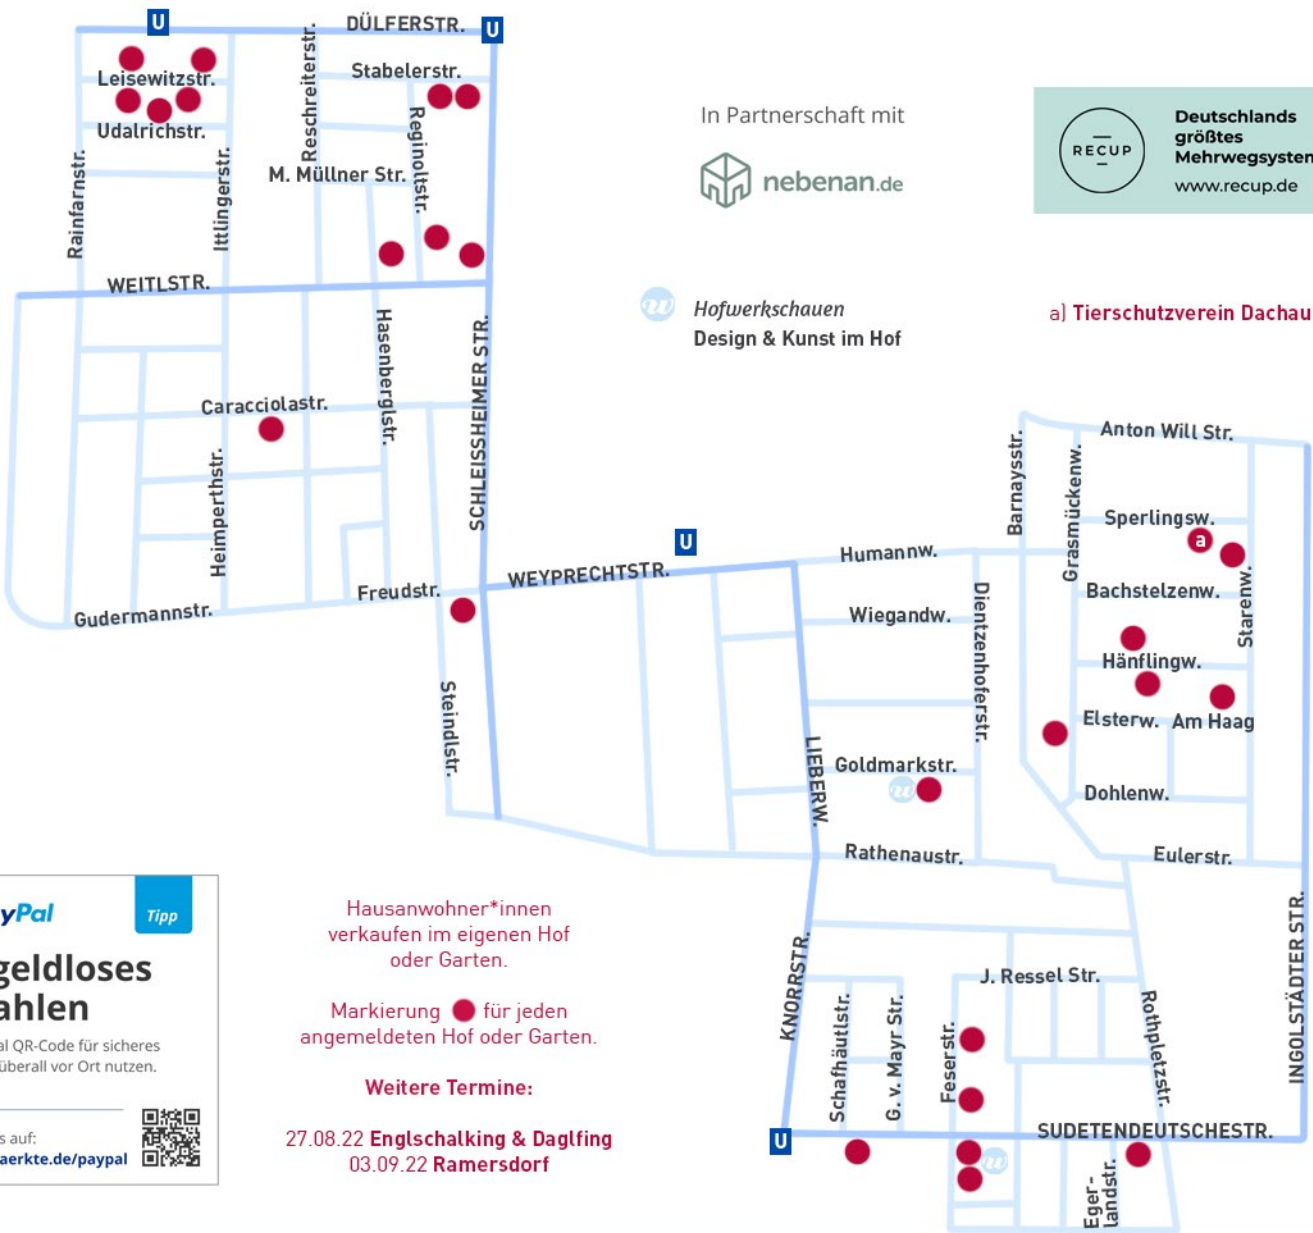

# Hofflohmärkte

HASENBERGL & AM HART · SA. 20.08.22 10-16 UHR · BEI JEDEM WETTER  
 NACHBARSCHAFT, NACHHALTIGKEIT UND VIERTELLIEBE  
 VERKAUF AUF DEM GEHWEG IST VERBOTEN

Mund-Nasenschutz-Empfehlung  
 Mindestabstand einhalten  
 Desinfektionsmittel nutzen

FOTOS Simon Malik Photography · [www.simonmalik.com](http://www.simonmalik.com)

LOGO-SIGNET Ware Freude · [www.ware-freu.de](http://www.ware-freu.de)

[www.gruene-liesl.de](http://www.gruene-liesl.de)

DEIN MARKTPLATZ  
 FÜR REGIONALE UND  
 ÖKOLOGISCHE PRODUKTE.