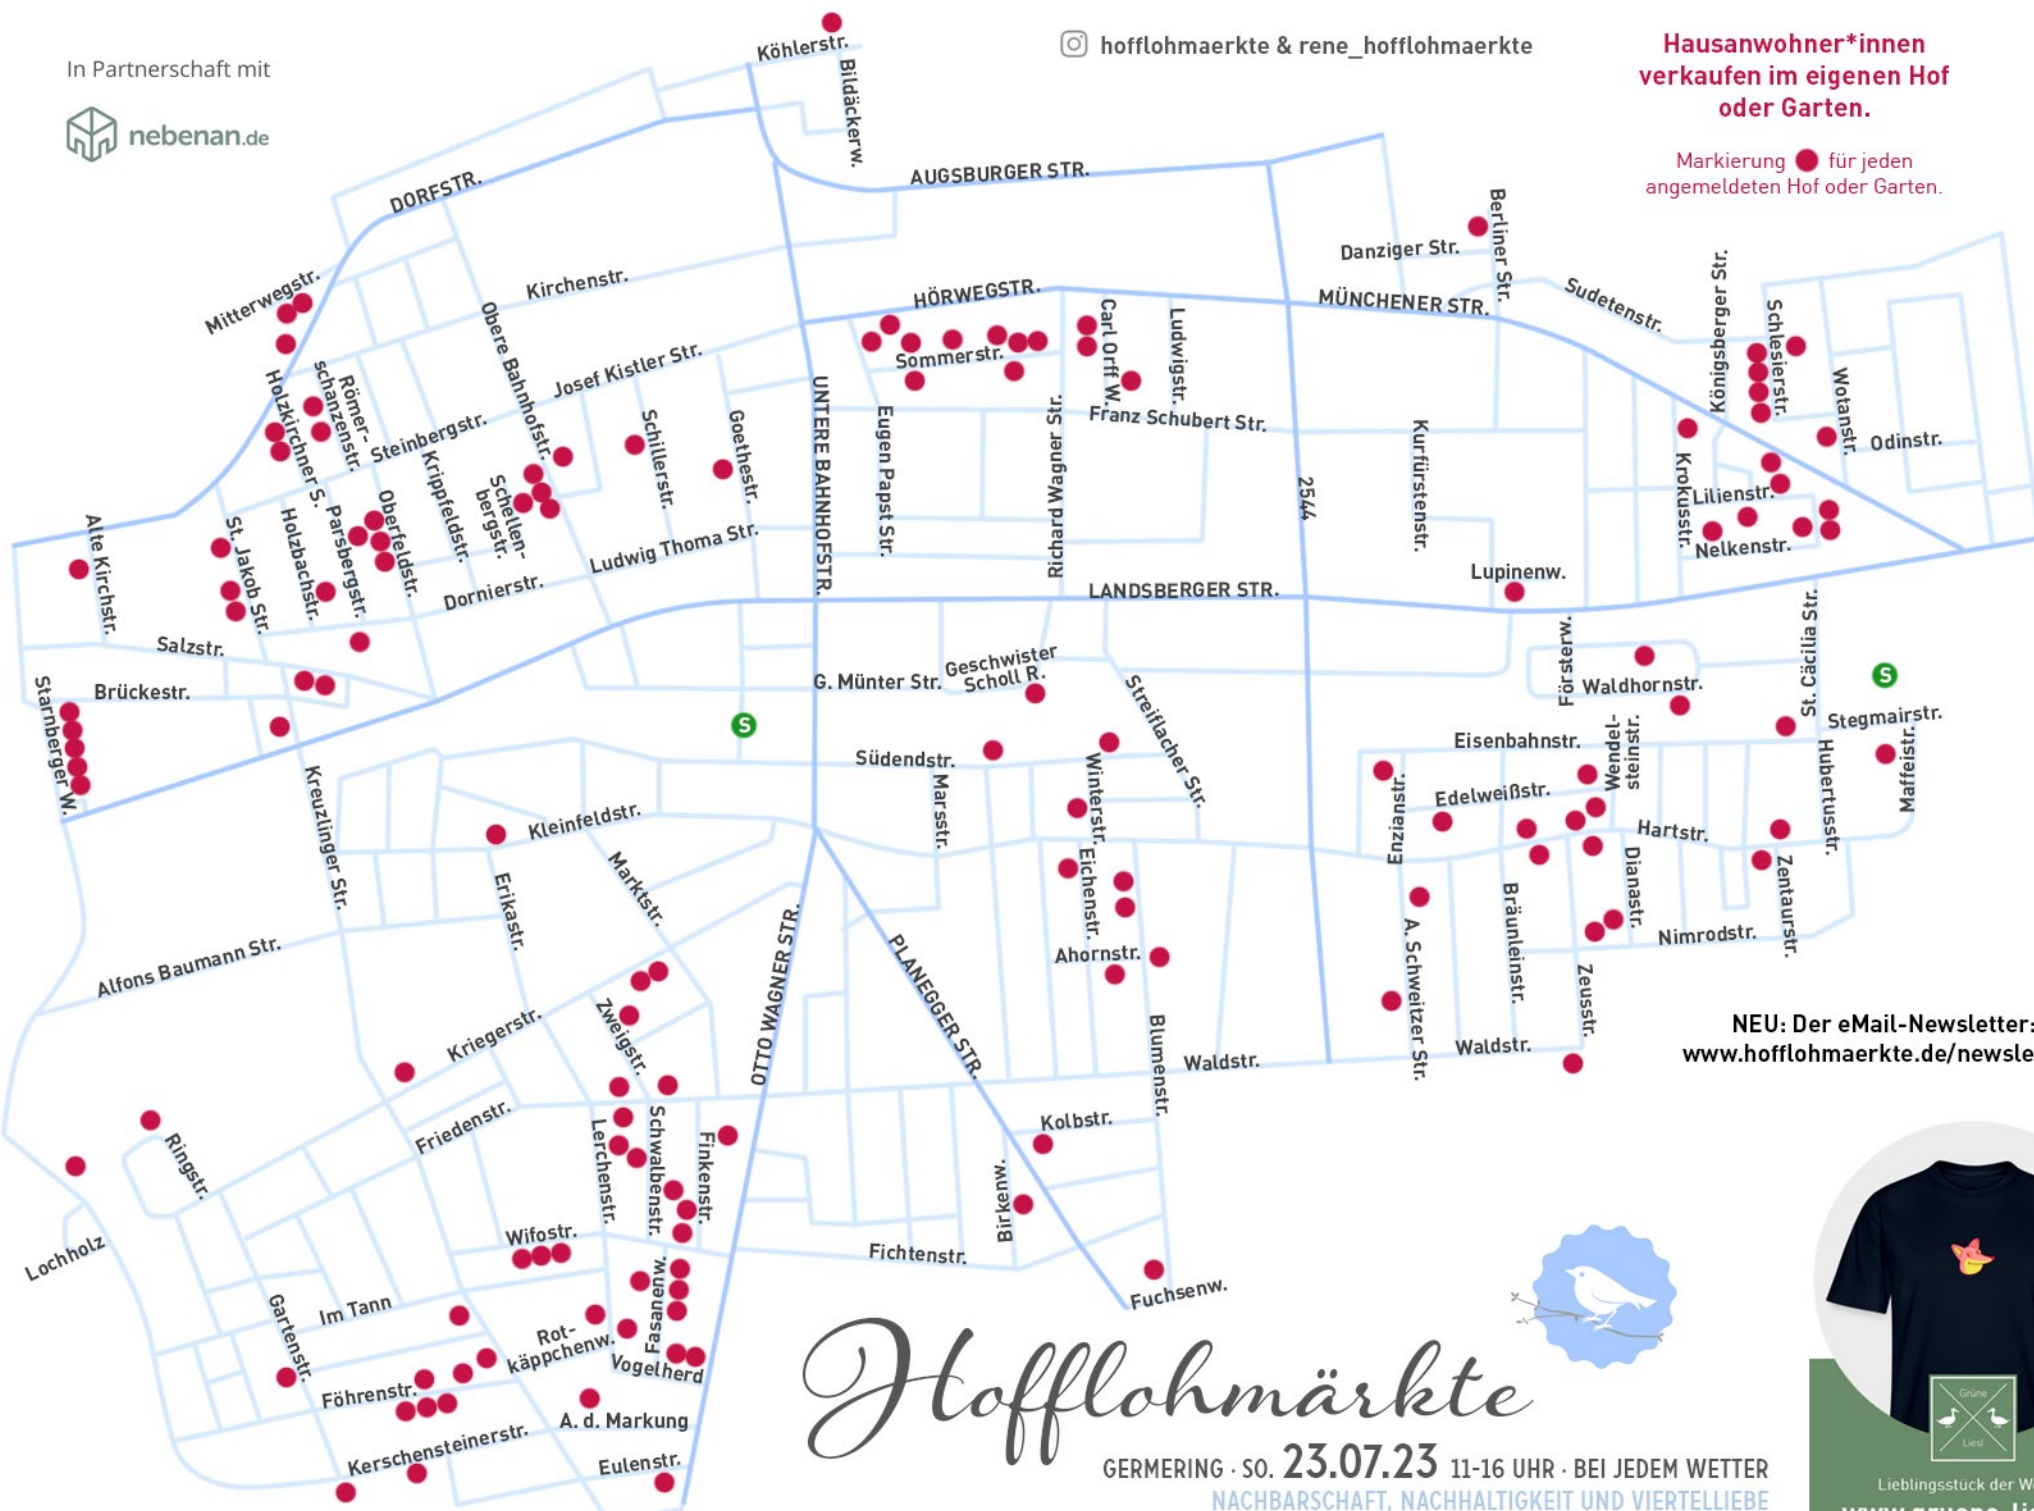

In Partnerschaft mit

Instagram: hofflohmaerkte & rene_hofflohmaerkte

Hauswoner*innen verkaufen im eigenen Hof oder Garten.

Markierung ● für jeden angemeldeten Hof oder Garten.

NEU: Der eMail-Newsletter: www.hofflohmaerkte.de/newsletter/

Hofflohmärkte

GERMERING · SO. 23.07.23 11-16 UHR · BEI JEDEM WETTER
NACHBARSCHAFT, NACHHALTIGKEIT UND VIERTELLIEBE
VERKAUF AUF DEM GEHWEG IST VERBOTEN

Lieblingsstück der Woche

www.gruene-liesl.de

Entdecke, was dir Freude macht.