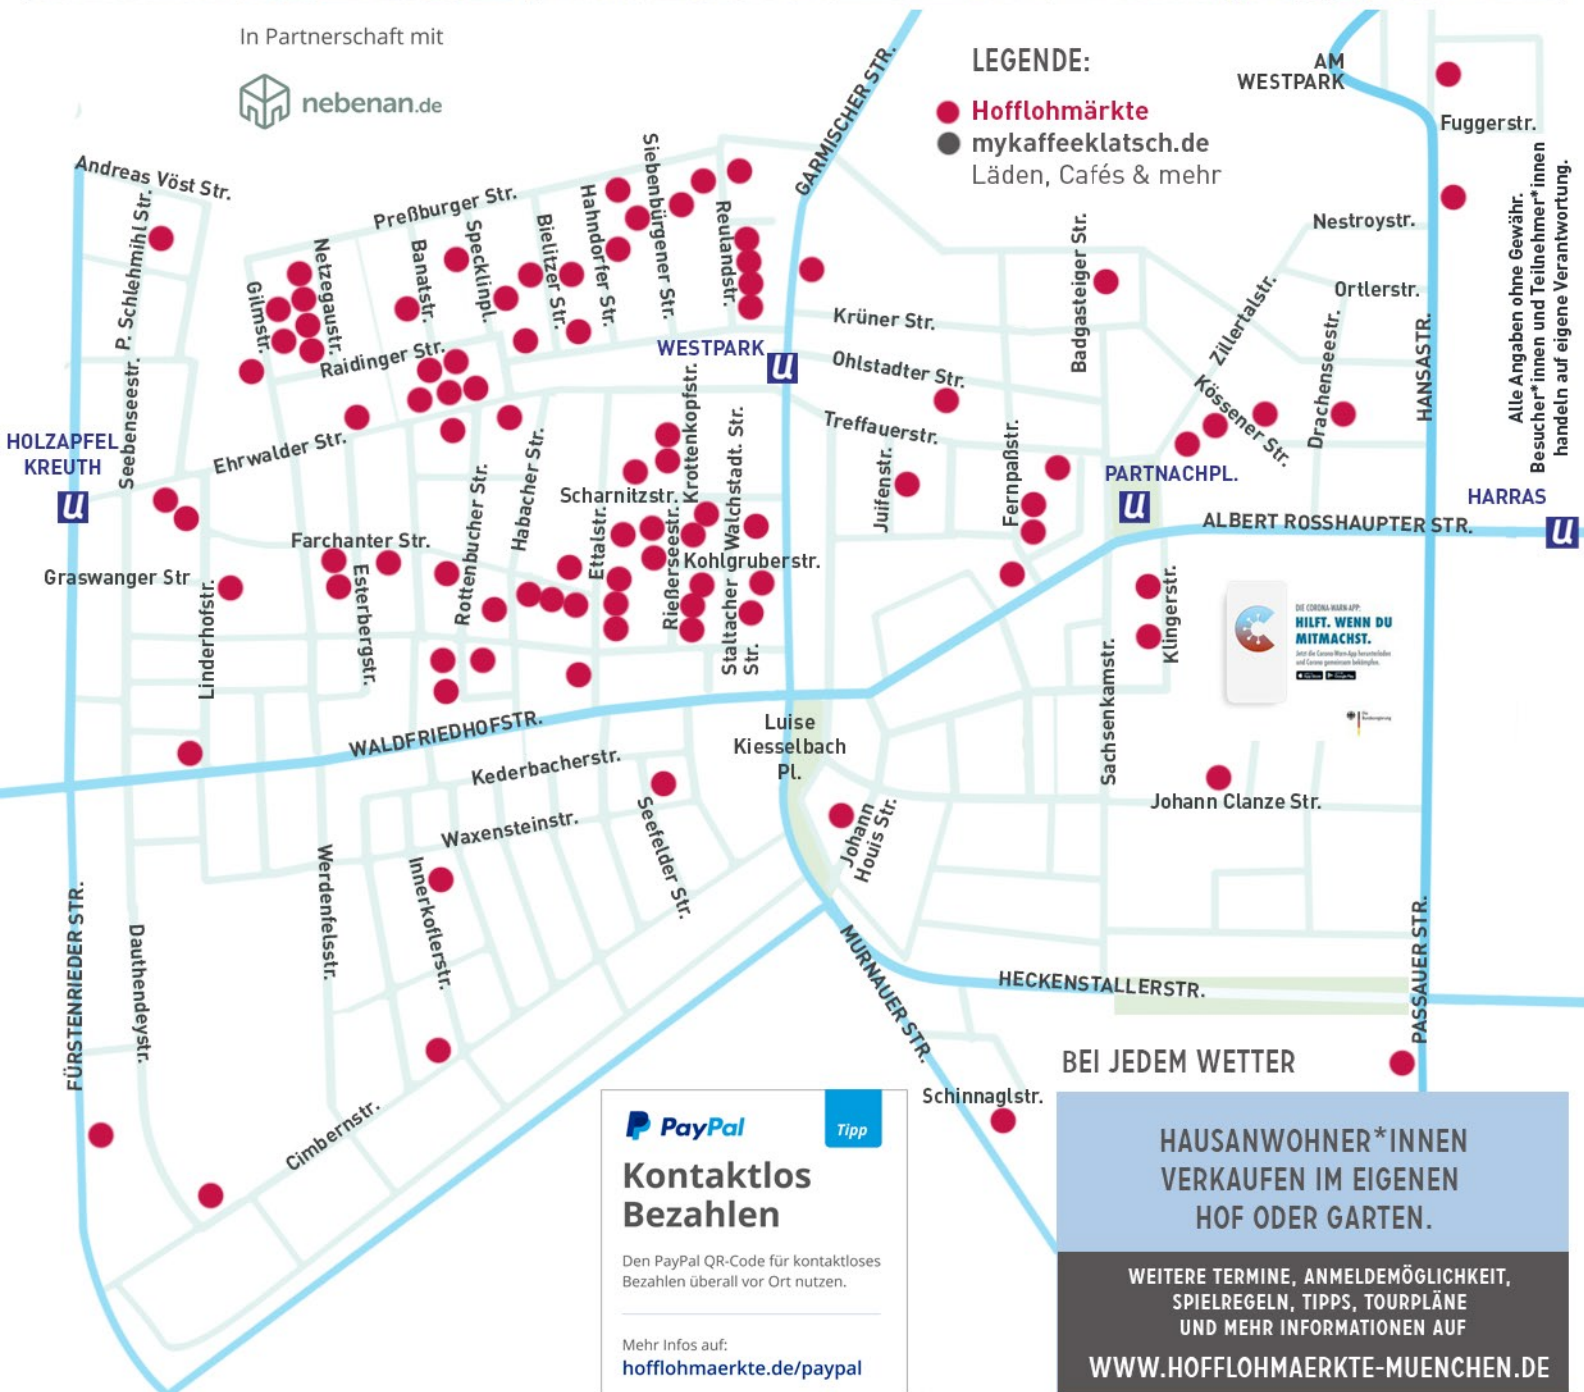

Hofflohmärkte

SA. 31.07.21 · 10-16 UHR · WESTPARKVIERTEL
VERKAUF AUF DEM GEHWEG IST VERBOTEN

FÜR ALLE HÖFE GILT

FFP2-MASKEN-PFLICHT
MINDESTABSTAND EINHALTEN
DESINFEKTIONSMITTEL NUTZEN

In Partnerschaft mit

INITIATIVE & KONTAKT: René Götz · rene.goetz@hofflohmaerkte.de · www.rene-goetz.de
TIPPS mit Läden, Cafés und mehr: www.mykaffeeklatsch.de
FOTOS: Simon Malik Photography · www.simonmalik.com