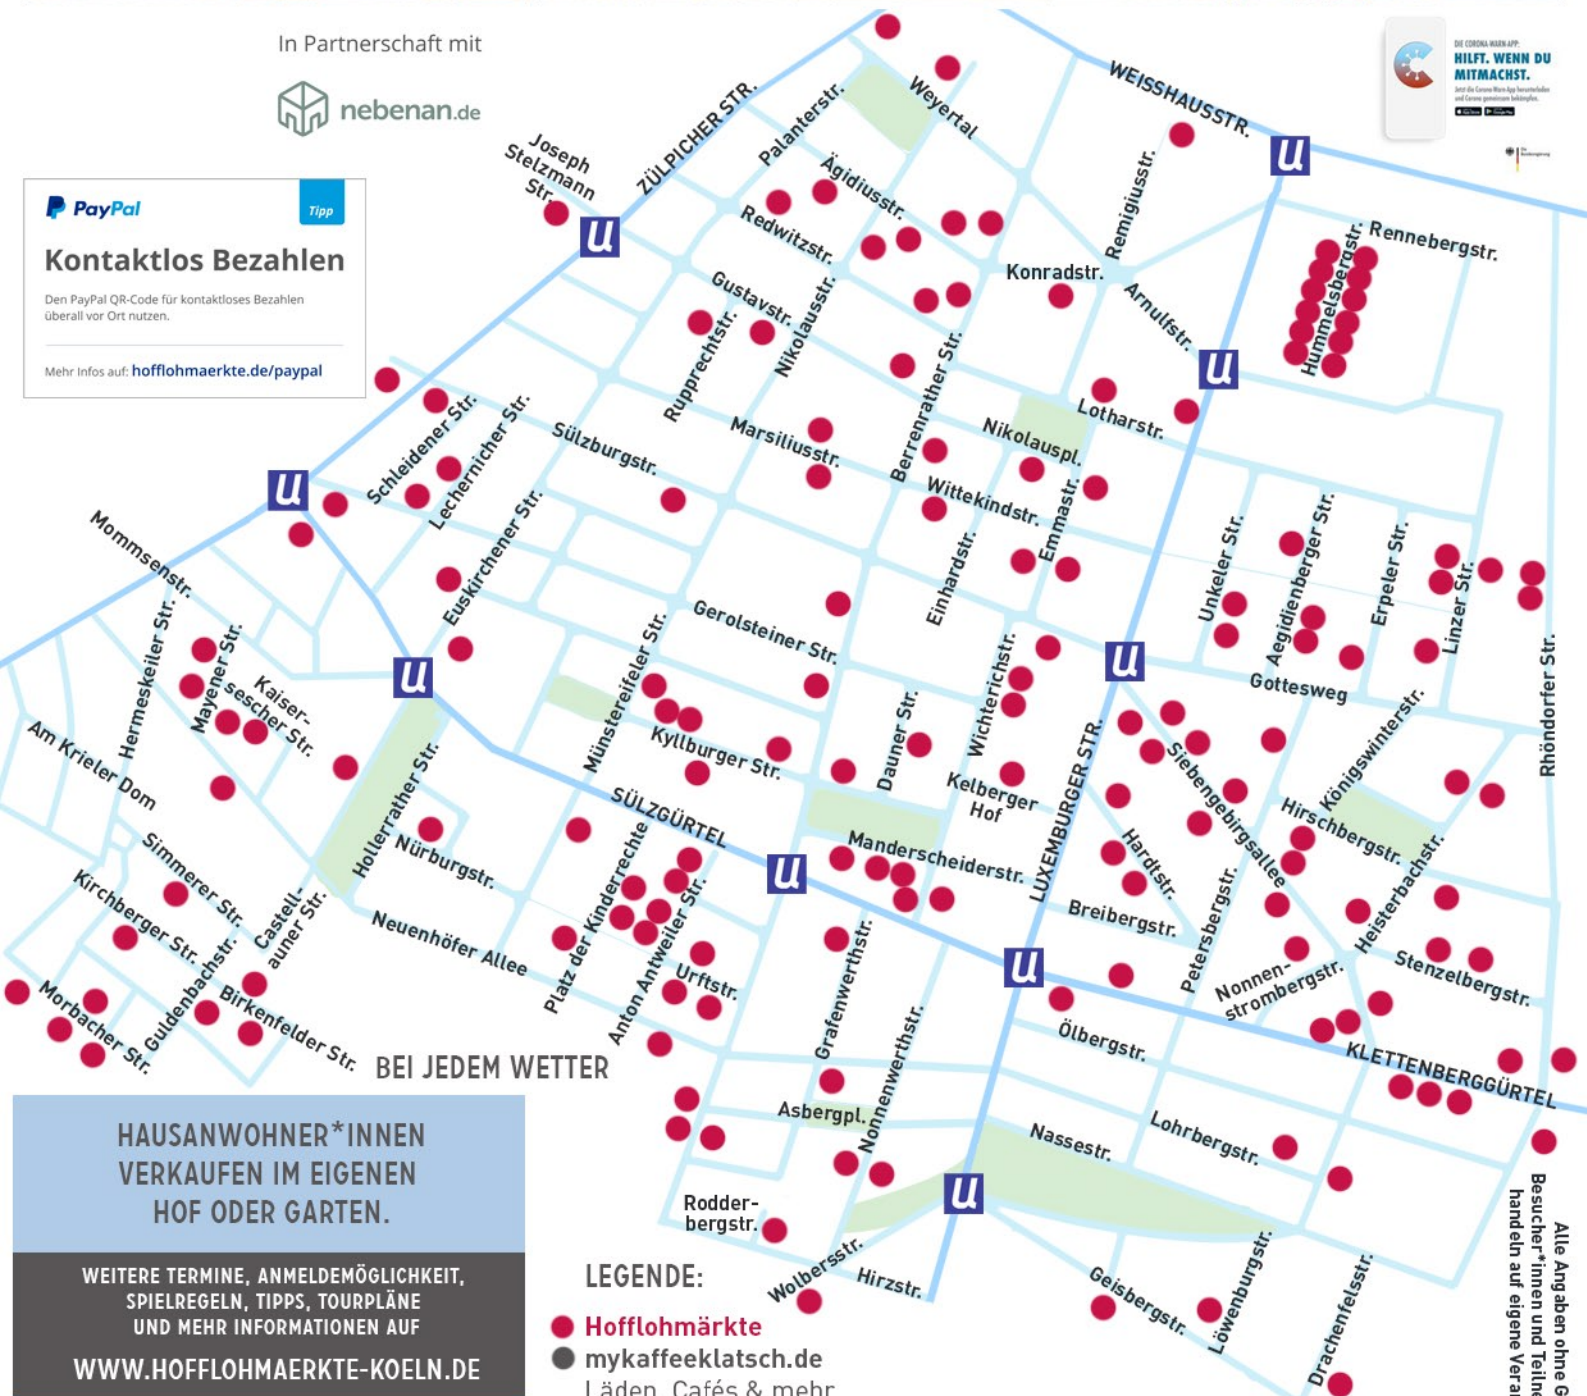

Hofflohmärkte

SA. 18.09.21 · 10-16 UHR · SÜLZ & KLETTENBERG
VERKAUF AUF DEM GEHWEG IST VERBOTEN

FÜR ALLE HÖFE GILT

MUND-NASENSCHUTZ-PFLICHT
MINDESTABSTAND EINHALTEN
DESINFIZIATIONSMITTEL NUTZEN

In Partnerschaft mit

Tipp

Kontaktlos Bezahlen

Den PayPal QR-Code für kontaktloses Bezahlen überall vor Ort nutzen.

Mehr Infos auf: hofflohmaerkte.de/paypal

BEI JEDEM WETTER

HAUSANWOHNER*INNEN
VERKAUFEN IM EIGENEN
HOF ODER GARTEN.

WEITERE TERMINE, ANMELDEMÖGLICHKEIT,
SPIELREGELN, TIPPS, TOURPLÄNE
UND MEHR INFORMATIONEN AUF

[WWW.HOFFLOHMAERKTE-KOELN.DE](https://www.hofflohmaerkte-koeln.de)

NACHBARSCHAFT, NACHHALTIGKEIT
UND VIERTELLIEBE.