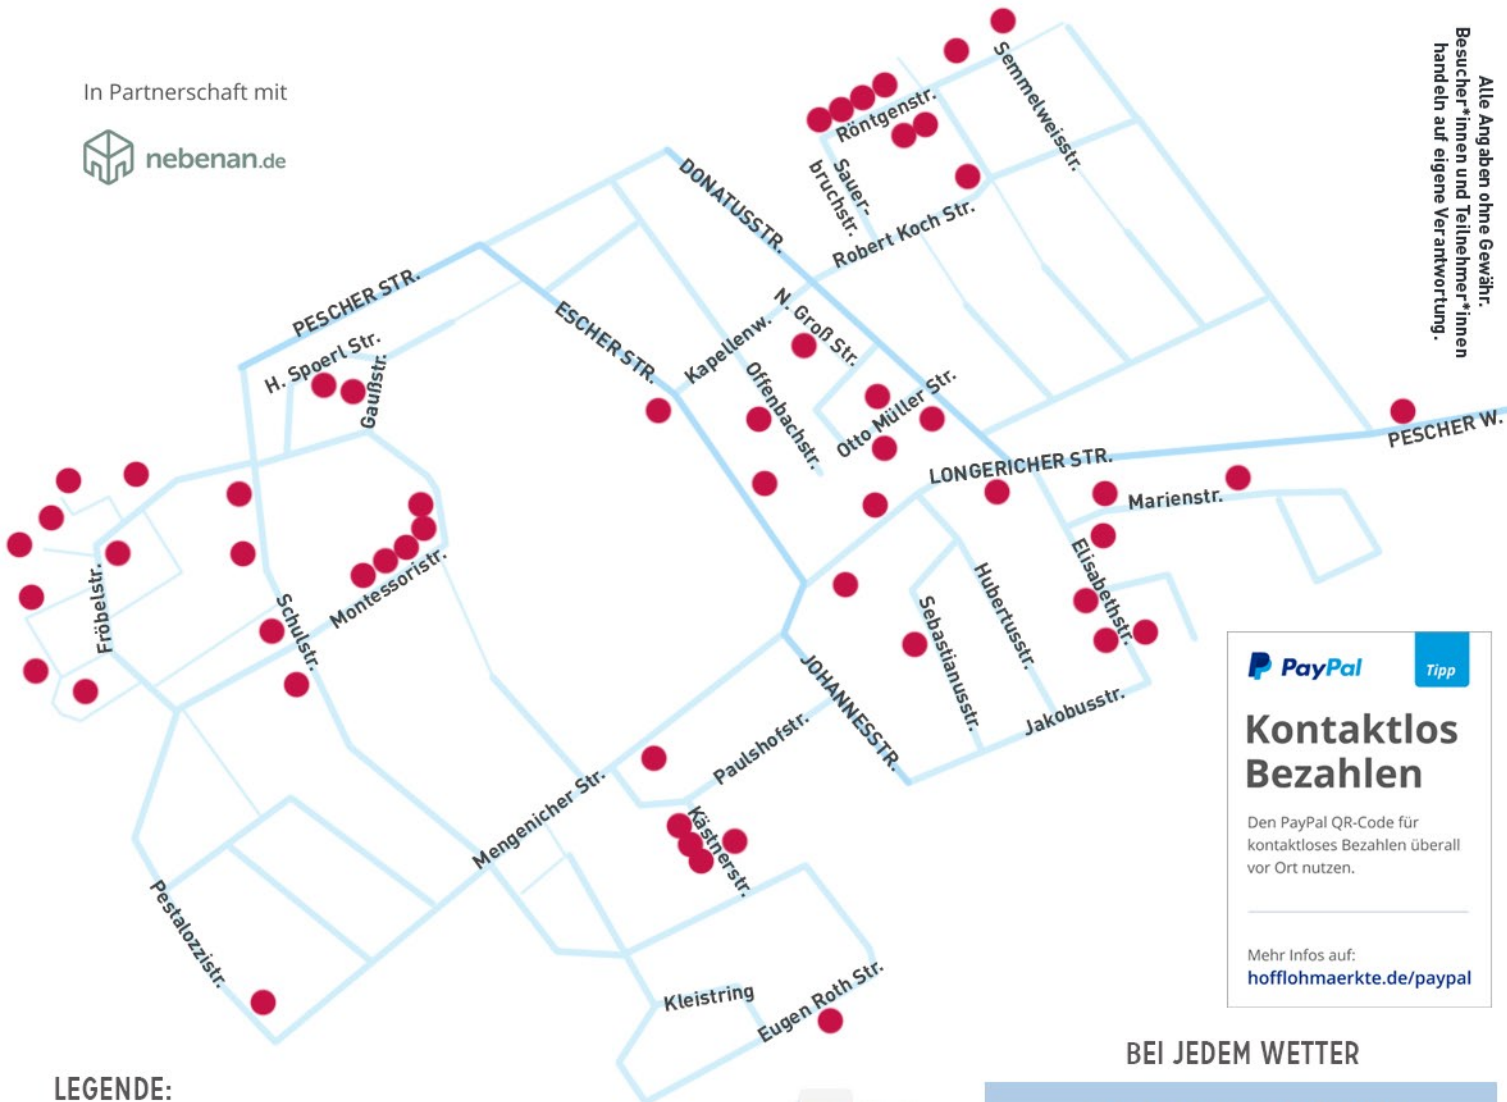

# Hofflohmärkte

SA. 30.10.21 · 10-16 UHR · PESCH

VERKAUF AUF DEM GEHWEG IST VERBOTEN

FÜR ALLE HÖFE GILT

MUNDNASENSCHUTZ-EMPFEHLUNG

MINDESTABSTAND EINHALTEN

DESINFEKTIONSMITTEL NUTZEN

In Partnerschaft mit

Alle Angaben ohne Gewähr.  
Besucher\*innen und Teilnehmer\*innen  
handeln auf eigene Verantwortung.

Tipp

NACHBARSCHAFT, NACHHALTIGKEIT  
UND VIERTELLIEBE.