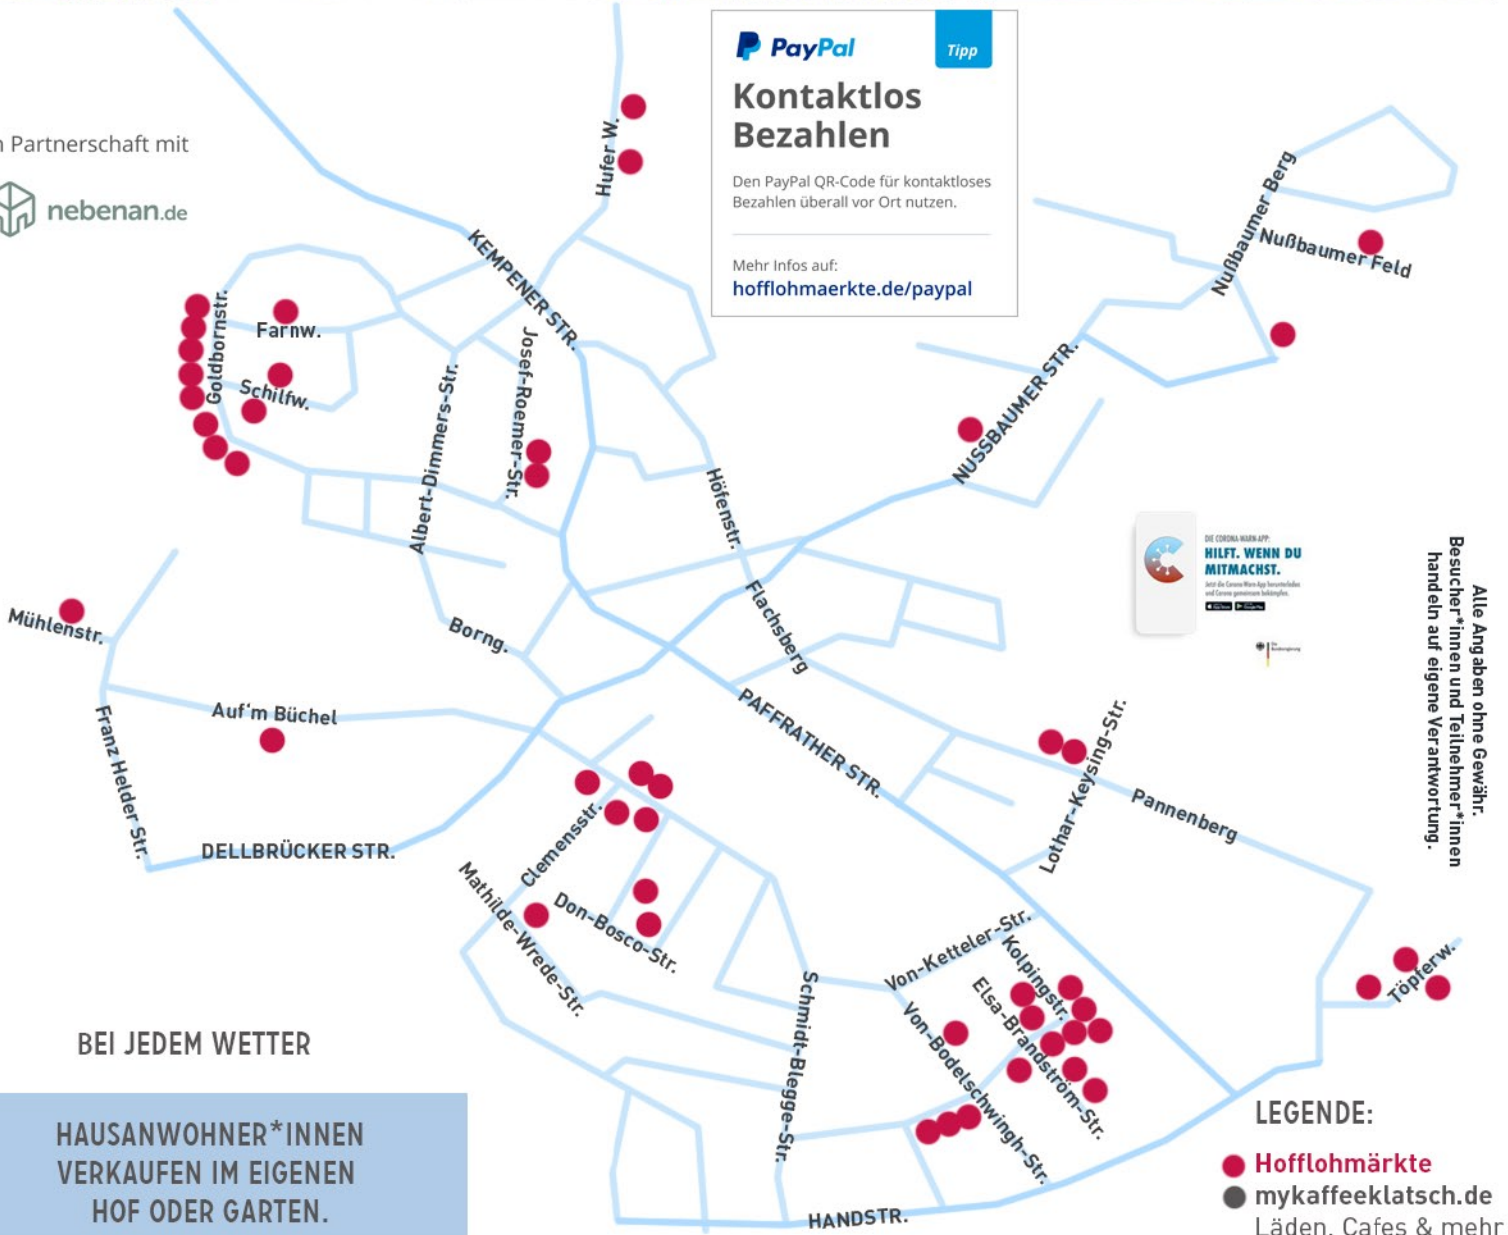

Hofflohmärkte

SA. 25.09.21 · 10-16 UHR · PAFFRATH

VERKAUF AUF DEM GEHWEG IST VERBOTEN

FÜR ALLE HÖFE GILT

MUNDNASENSCHUTZ-EMPFEHLUNG

MINDESTABSTAND EINHALTEN

DESINFEKTIONSMITTEL NUTZEN

In Partnerschaft mit

Tipp

Kontaktlos Bezahlen

Den PayPal QR-Code für kontaktloses Bezahlen überall vor Ort nutzen.

Mehr Infos auf:
hofflohmaerkte.de/paypal

Alle Angaben ohne Gewähr.
Besucher*innen und Teilnehmer*innen handeln auf eigene Verantwortung.

BEI JEDEM WETTER

HAUSANWOHNER*INNEN
VERKAUFEN IM EIGENEN
HOF ODER GARTEN.

LEGENDE:

- Hofflohmärkte
- mykaffeeplatsch.de
Läden, Cafés & mehr

WEITERE TERMINE, ANMELDEMÖGLICHKEIT, SPIELREGELN, TIPPS, TOURPLÄNE UND MEHR INFORMATIONEN AUF
WWW.HOFFLOHMAERKTE-BERGISCHGLADBACH.DE