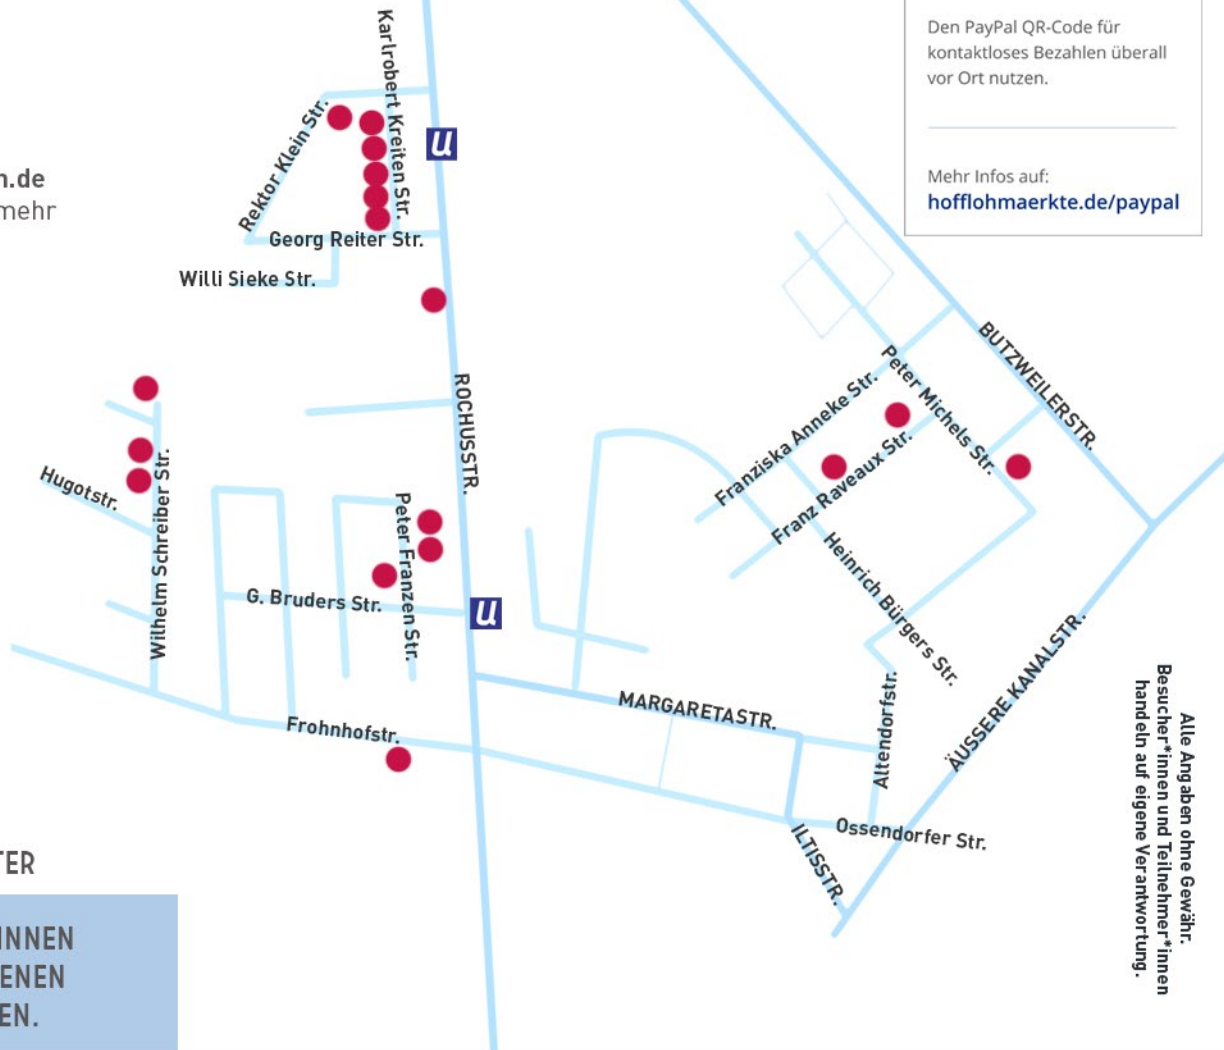

Hofflohmärkte

SA. 16.10.21 · 10-16 UHR · OSSENDORF
VERKAUF AUF DEM GEHWEG IST VERBOTEN

FÜR ALLE HÖFE GILT

MUNDNASENSCHUTZ-EMPFEHLUNG
MINDESTABSTAND EINHALTEN
DESINFEKTIONSMITTEL NUTZEN

In Partnerschaft mit

LEGENDE:

- Hofflohmärkte
- mykaffeeklatsch.de
Läden, Cafes & mehr

Tipp

Kontaktlos Bezahlen

Den PayPal QR-Code für kontaktloses Bezahlen überall vor Ort nutzen.

Mehr Infos auf:
hofflohmaerkte.de/paypal

BEI JEDEM WETTER