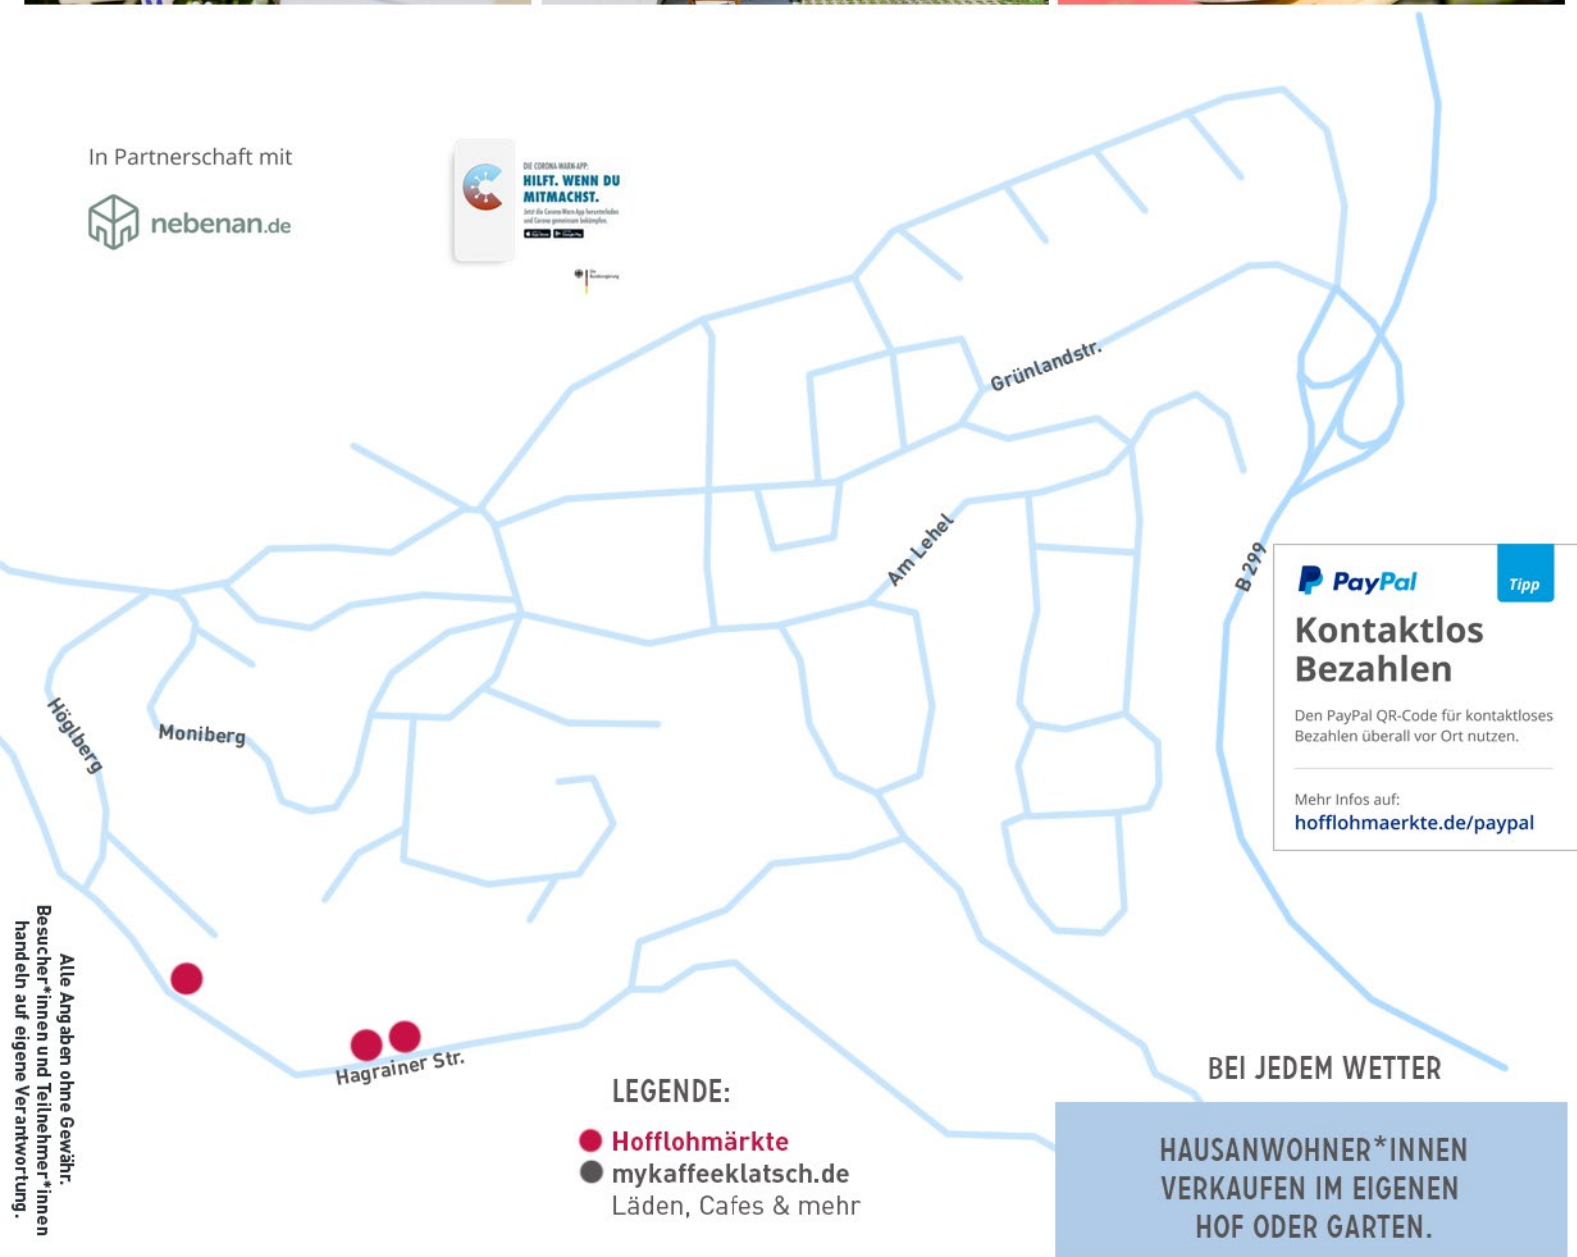

Hofflohmärkte

SA. 16.10.21 · 10-16 UHR · MONIBERG
VERKAUF AUF DEM GEHWEG IST VERBOTEN

FÜR ALLE HÖFE GILT

MUNDNASENSCHUTZ-EMPFEHLUNG

MINDESTABSTAND EINHALTEN

DESINFIZIATIONSMITTEL NUTZEN

In Partnerschaft mit

NACHBARSCHAFT, NACHHALTIGKEIT
UND VIERTELLIEBE.