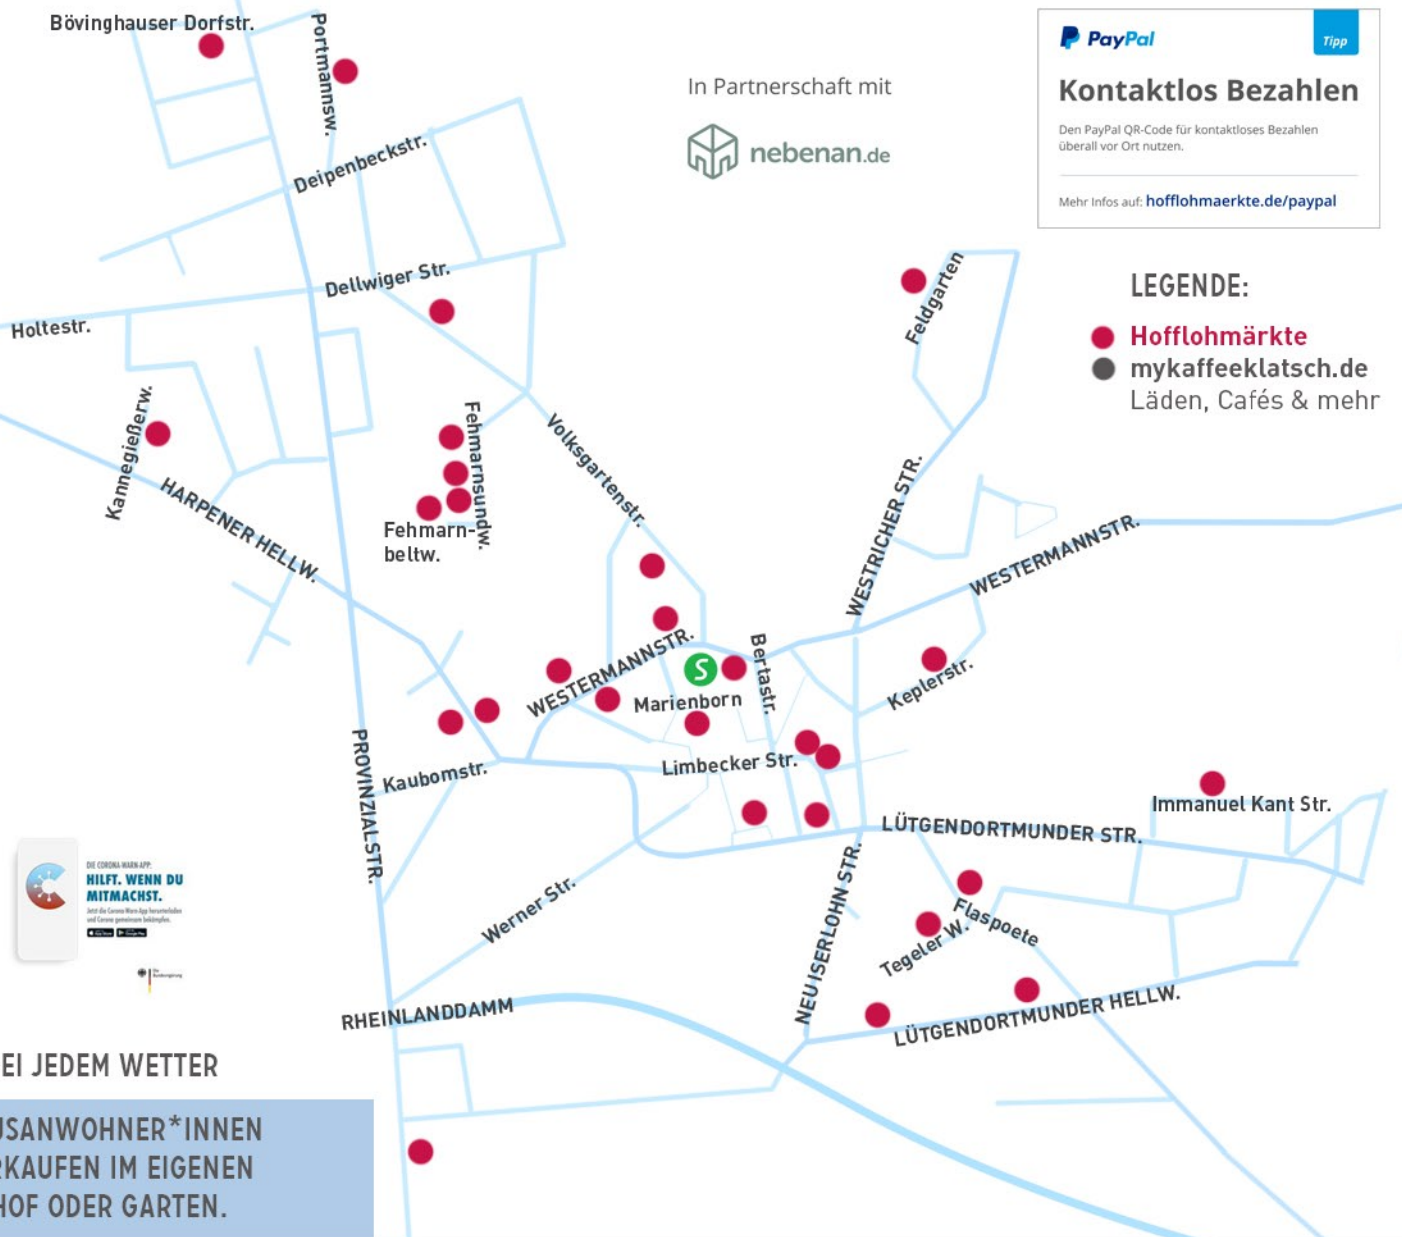

Hofflohmärkte

SA. 23.10.21 · 10-16 UHR · LÜTGENDORTMUND
VERKAUF AUF DEM GEHWEG IST VERBOTEN

FÜR ALLE HÖFE GILT

MUNDNASENSCHUTZ-EMPFEHLUNG
MINDESTABSTAND EINHALTEN
DESINFektionsMITTEL NUTZEN

Bövinghauser Dorfstr.

In Partnerschaft mit

Tipp

Kontaktlos Bezahlen

Den PayPal QR-Code für kontaktloses Bezahlen überall vor Ort nutzen.

Mehr Infos auf: hofflohmaerkte.de/paypal

LEGENDE:

- Hofflohmärkte
- mykaffeeklatsch.de Läden, Cafés & mehr

Alle Angaben ohne Gewähr.
Besucher*innen und Teilnehmer*innen
handeln auf eigene Verantwortung.

BEI JEDEM WETTER

HAUSANWOHNER*INNEN
VERKAUFEN IM EIGENEN
HOF ODER GARTEN.

WEITERE TERMINE, ANMELDEMÖGLICHKEIT, SPIELREGELN, TIPPS, TOURPLÄNE UND MEHR INFORMATIONEN AUF
WWW.HOFFLOHMAERKTE-DORTMUND.DE