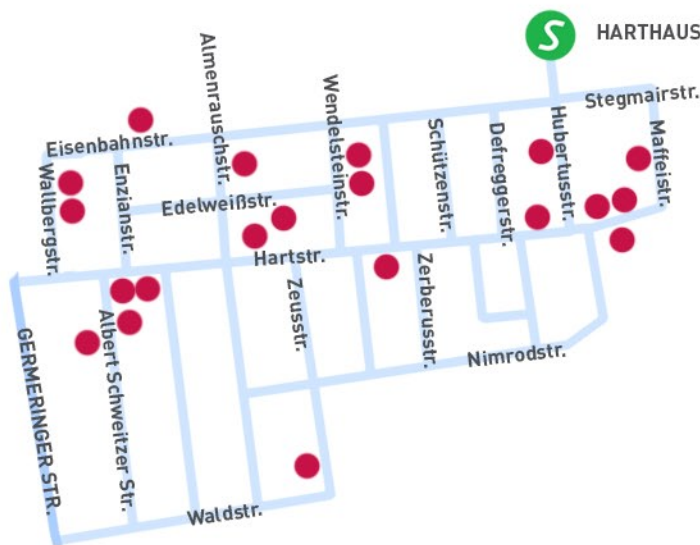

Hofflohmärkte

SA. 25.09.21 · 10-16 UHR · HARTHAUS
VERKAUF AUF DEM GEHWEG IST VERBOTEN

FÜR ALLE HÖFE GILT

MUNDNASENSCHUTZ-EMPFEHLUNG
MINDESTABSTAND EINHALTEN
DESINFEKTIONSMITTEL NUTZEN

In Partnerschaft mit

Tipp

Kontaktlos Bezahlen

Den PayPal QR-Code für kontaktloses Bezahlen überall vor Ort nutzen.

Mehr Infos auf:
hofflohmaerkte.de/paypal

LEGENDE:

- Hofflohmärkte
- mykaffeeklatsch.de
- Läden, Cafes & mehr

BEI JEDEM WETTER