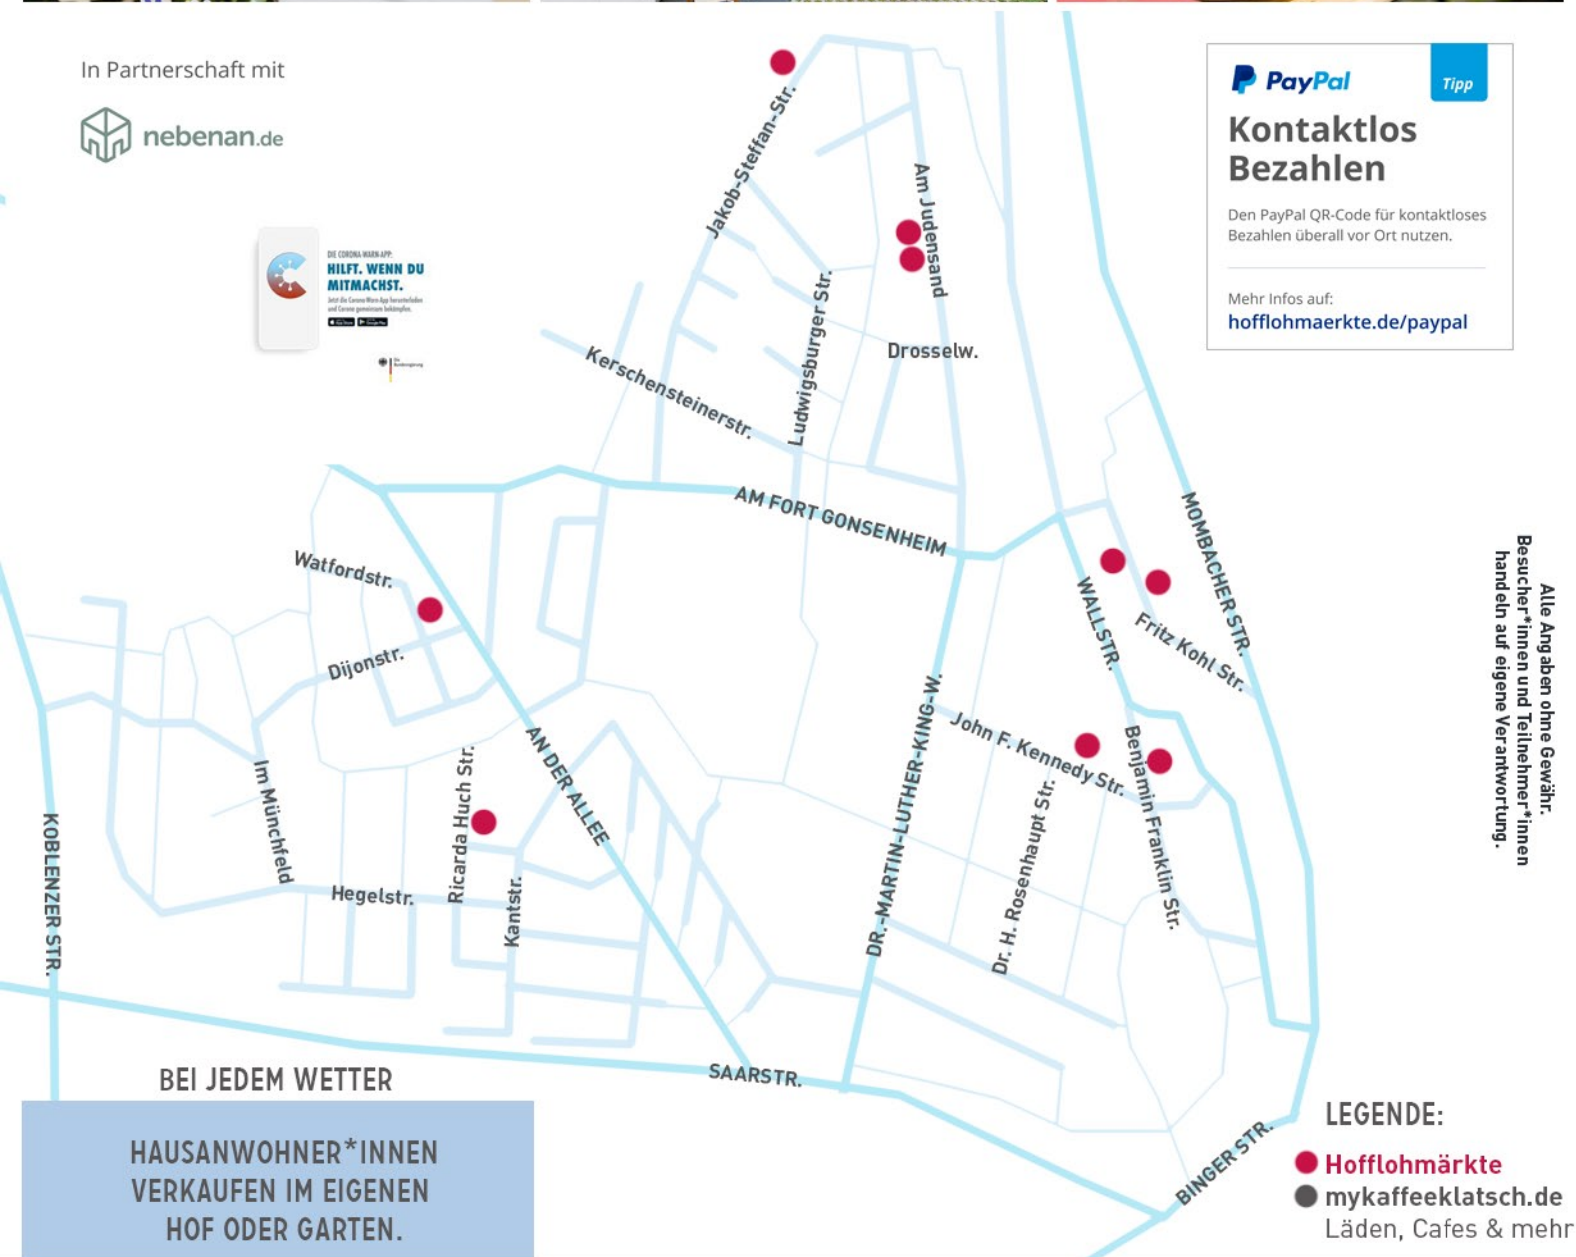

Hofflohmärkte

SA. 16.10.21 · 10-16 UHR · HARTENBERG-MÜNCHFELD
VERKAUF AUF DEM GEHWEG IST VERBOTEN

FÜR ALLE HÖFE GILT

MUNDNASENSCHUTZ-EMPFEHLUNG
MINDESTABSTAND EINHALTEN
DESINFektionsMITTEL NUTZEN

In Partnerschaft mit

Tipp

Kontaktlos Bezahlen

Den PayPal QR-Code für kontaktloses Bezahlen überall vor Ort nutzen.

Mehr Infos auf:
hofflohmaerkte.de/paypal

Alle Angaben ohne Gewähr.
Besucher*innen und Teilnehmer*innen handeln auf eigene Verantwortung.