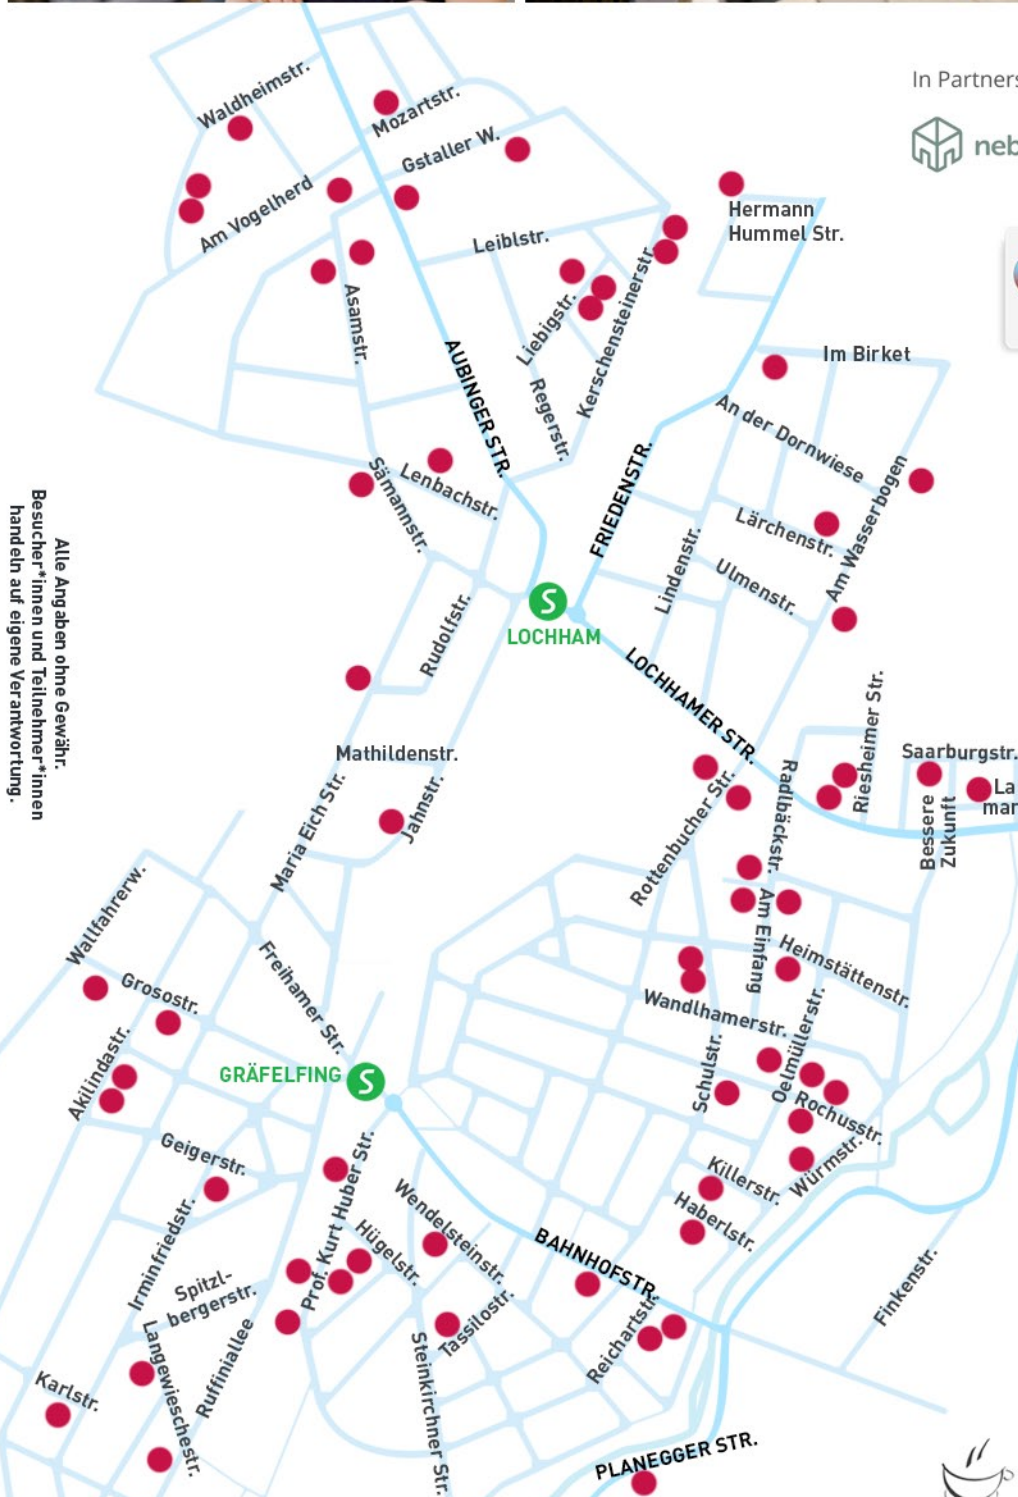

Hofflohmärkte

SA. 18.09.21 · 14-20 UHR · GRÄFELFING & LOCHHAM
VERKAUF AUF DEM GEHWEG IST VERBOTEN

FÜR ALLE HÖFE GILT

MUND-NASENSCHUTZ-PFLICHT
MINDESTABSTAND EINHALTEN
DESINFIZIENSMITTEL NUTZEN

In Partnerschaft mit

Tipp

Kontaktlos Bezahlen

Den PayPal QR-Code für kontaktloses Bezahlen überall vor Ort nutzen.

Mehr Infos auf:
hofflohmaerkte.de/paypal

LEGENDE:

- Hofflohmärkte
- mykaffeeklatsch.de Läden, Cafés & mehr

BEI JEDEM WETTER

HAUSANWOHNER*INNEN
VERKAUFEN IM EIGENEN
HOF ODER GARTEN.

MEHR INFORMATIONEN AUF
[WWW.HOFFLOHMAERKTE-GRAEFELFING.DE](https://www.hofflohmaerkte-graefelfing.de)

NACHBARSCHAFT, NACHHALTIGKEIT
UND VIERTELLIEBE.

Alle Angaben ohne Gewähr.
Besucher*innen und Teilnehmer*innen
handeln auf eigene Verantwortung.

INITIATIVE & KONTAKT: René Götz · rene.goetz@hofflohmaerkte.de
TIPPS mit Läden, Cafés und mehr: www.mykaffeeklatsch.de
FOTOS: Simon Malik Photography · www.simonmalik.com