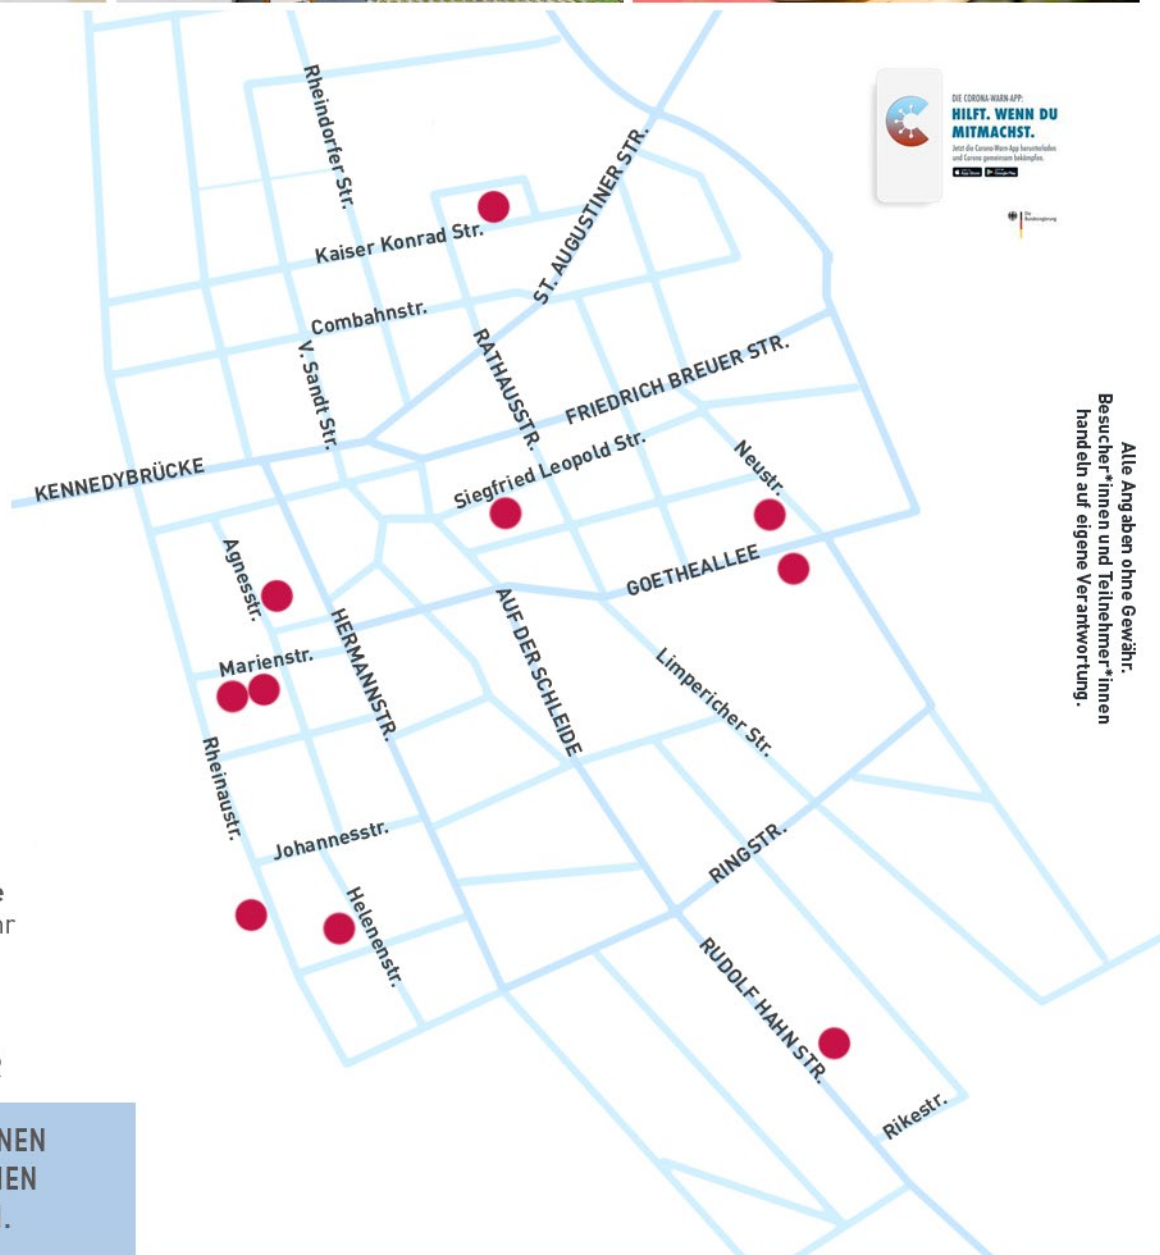

Hofflohmärkte

SA. 02.10.21 · 10-16 UHR · BEUEL MITTE
VERKAUF AUF DEM GEHWEG IST VERBOTEN

FÜR ALLE HÖFE GILT

MUNDNASENSCHUTZ-EMPFEHLUNG
MINDESTABSTAND EINHALTEN
DESINFIZIENSMITTEL NUTZEN

In Partnerschaft mit

Tipp

Kontaktlos Bezahlen

Den PayPal QR-Code für kontaktloses Bezahlen überall vor Ort nutzen.

Mehr Infos auf:
hofflohmaerkte.de/paypal

LEGENDE:

- Hofflohmärkte
- mykaffeeklatsch.de Läden, Cafés & mehr

BEI JEDEM WETTER

HAUSANWOHNER*INNEN
VERKAUFEN IM EIGENEN
HOF ODER GARTEN.

Alle Angaben ohne Gewähr.
Besucher*innen und Teilnehmer*innen
handeln auf eigene Verantwortung.

WEITERE TERMINE, ANMELDEMÖGLICHKEIT, SPIELREGELN, TIPPS, TOURPLÄNE UND MEHR INFORMATIONEN AUF
WWW.HOFFLOHMAERKTE-BONN.DE