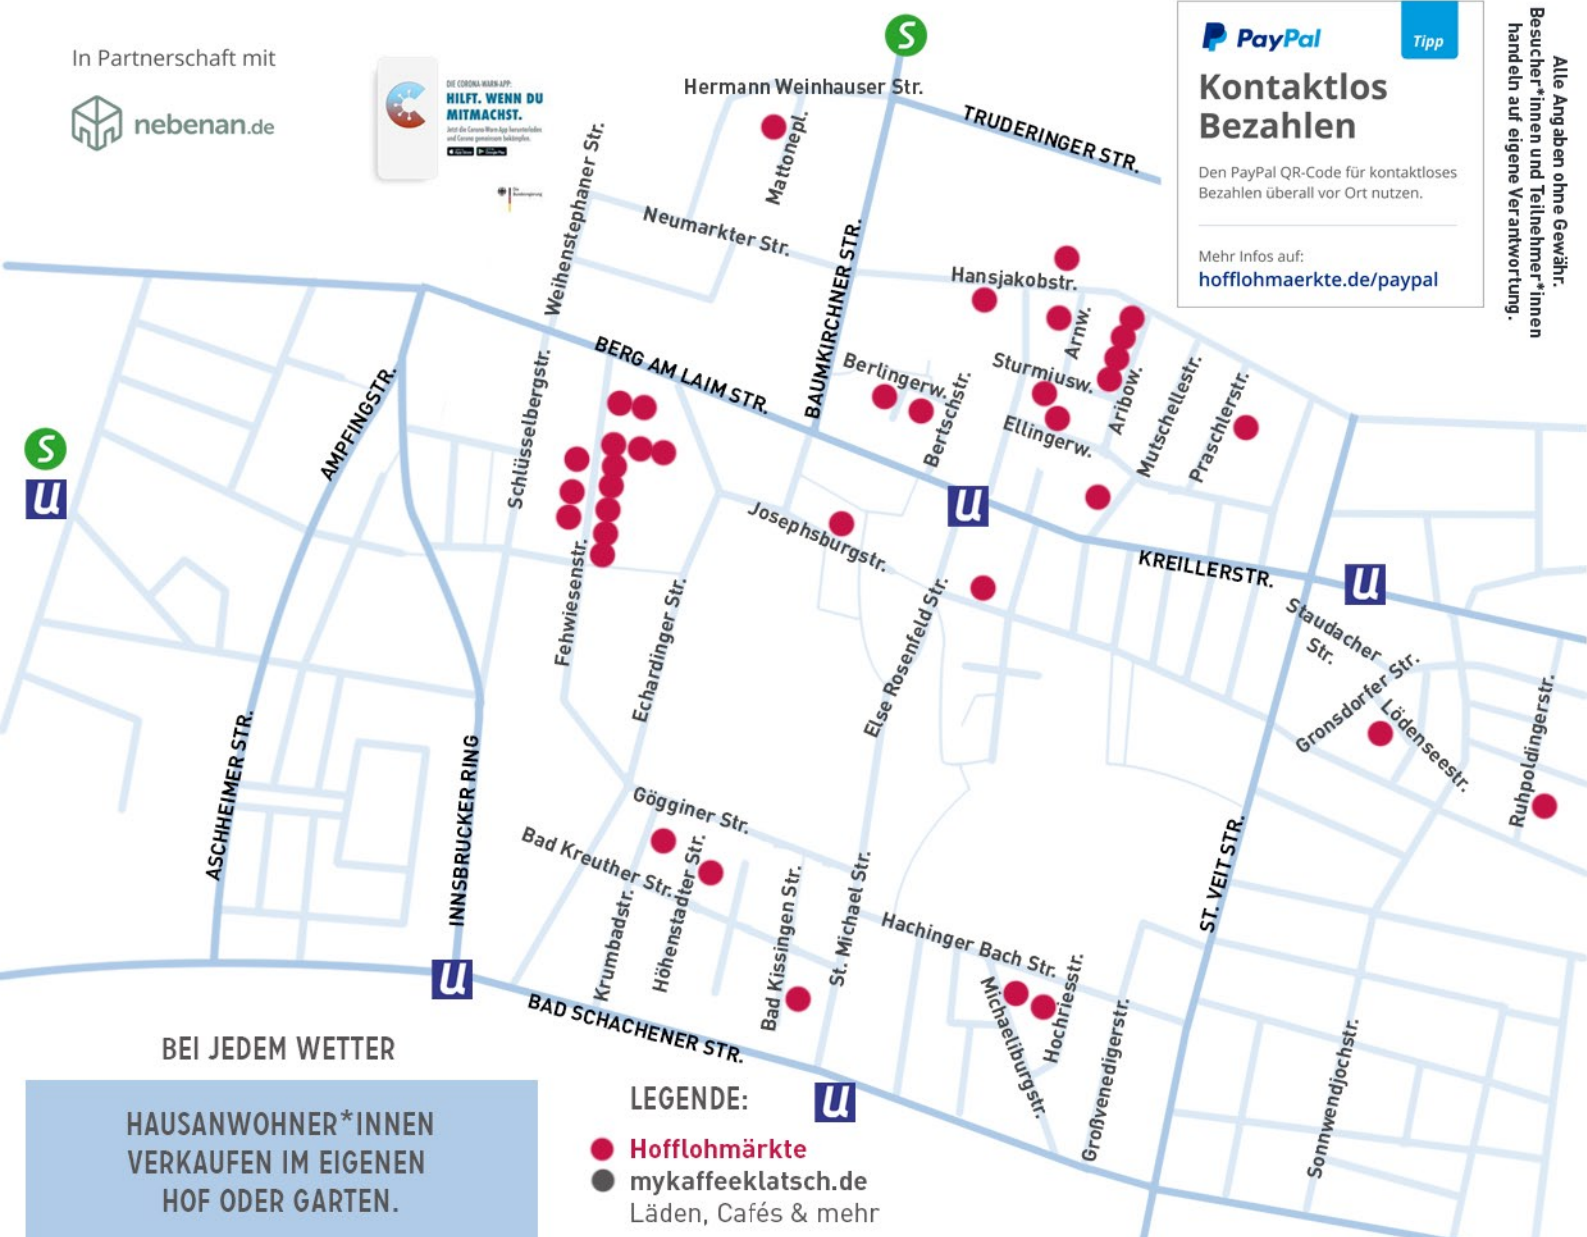

Kontaktlos Bezahlen

Den PayPal QR-Code für kontaktloses Bezahlen überall vor Ort nutzen.

Mehr Infos auf:
hofflohmaerkte.de/paypal

Alle Angaben ohne Gewähr.
Besucher*innen und Teilnehmer*innen
handeln auf eigene Verantwortung.