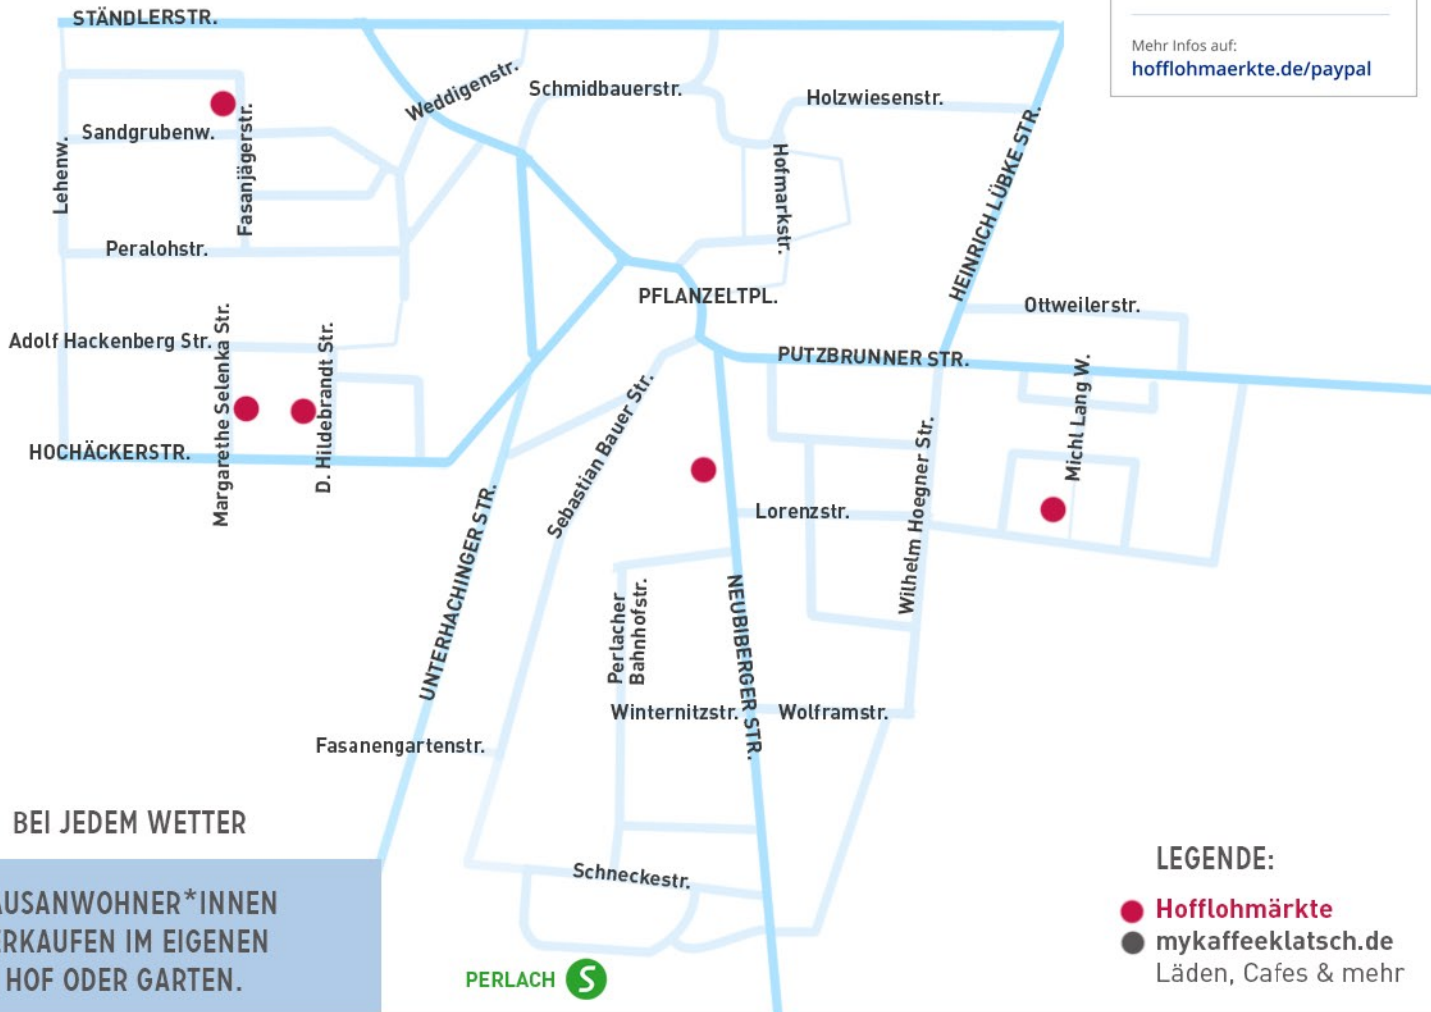

Hofflohmärkte

SA. 23.10.21 · 10-16 UHR · ALT-PERLACH
VERKAUF AUF DEM GEHWEG IST VERBOTEN

FÜR ALLE HÖFE GILT

MUNDNASENSCHUTZ-EMPFEHLUNG
MINDESTABSTAND EINHALTEN
DESINFEKTIONSMITTEL NUTZEN

In Partnerschaft mit

Tip

Kontaktlos Bezahlen

Den PayPal QR-Code für kontaktloses Bezahlen überall vor Ort nutzen.

Mehr Infos auf:
hofflohmaerkte.de/paypal

Alle Angaben ohne Gewähr.
Besucher*innen und Teilnehmer*innen handeln auf eigene Verantwortung.