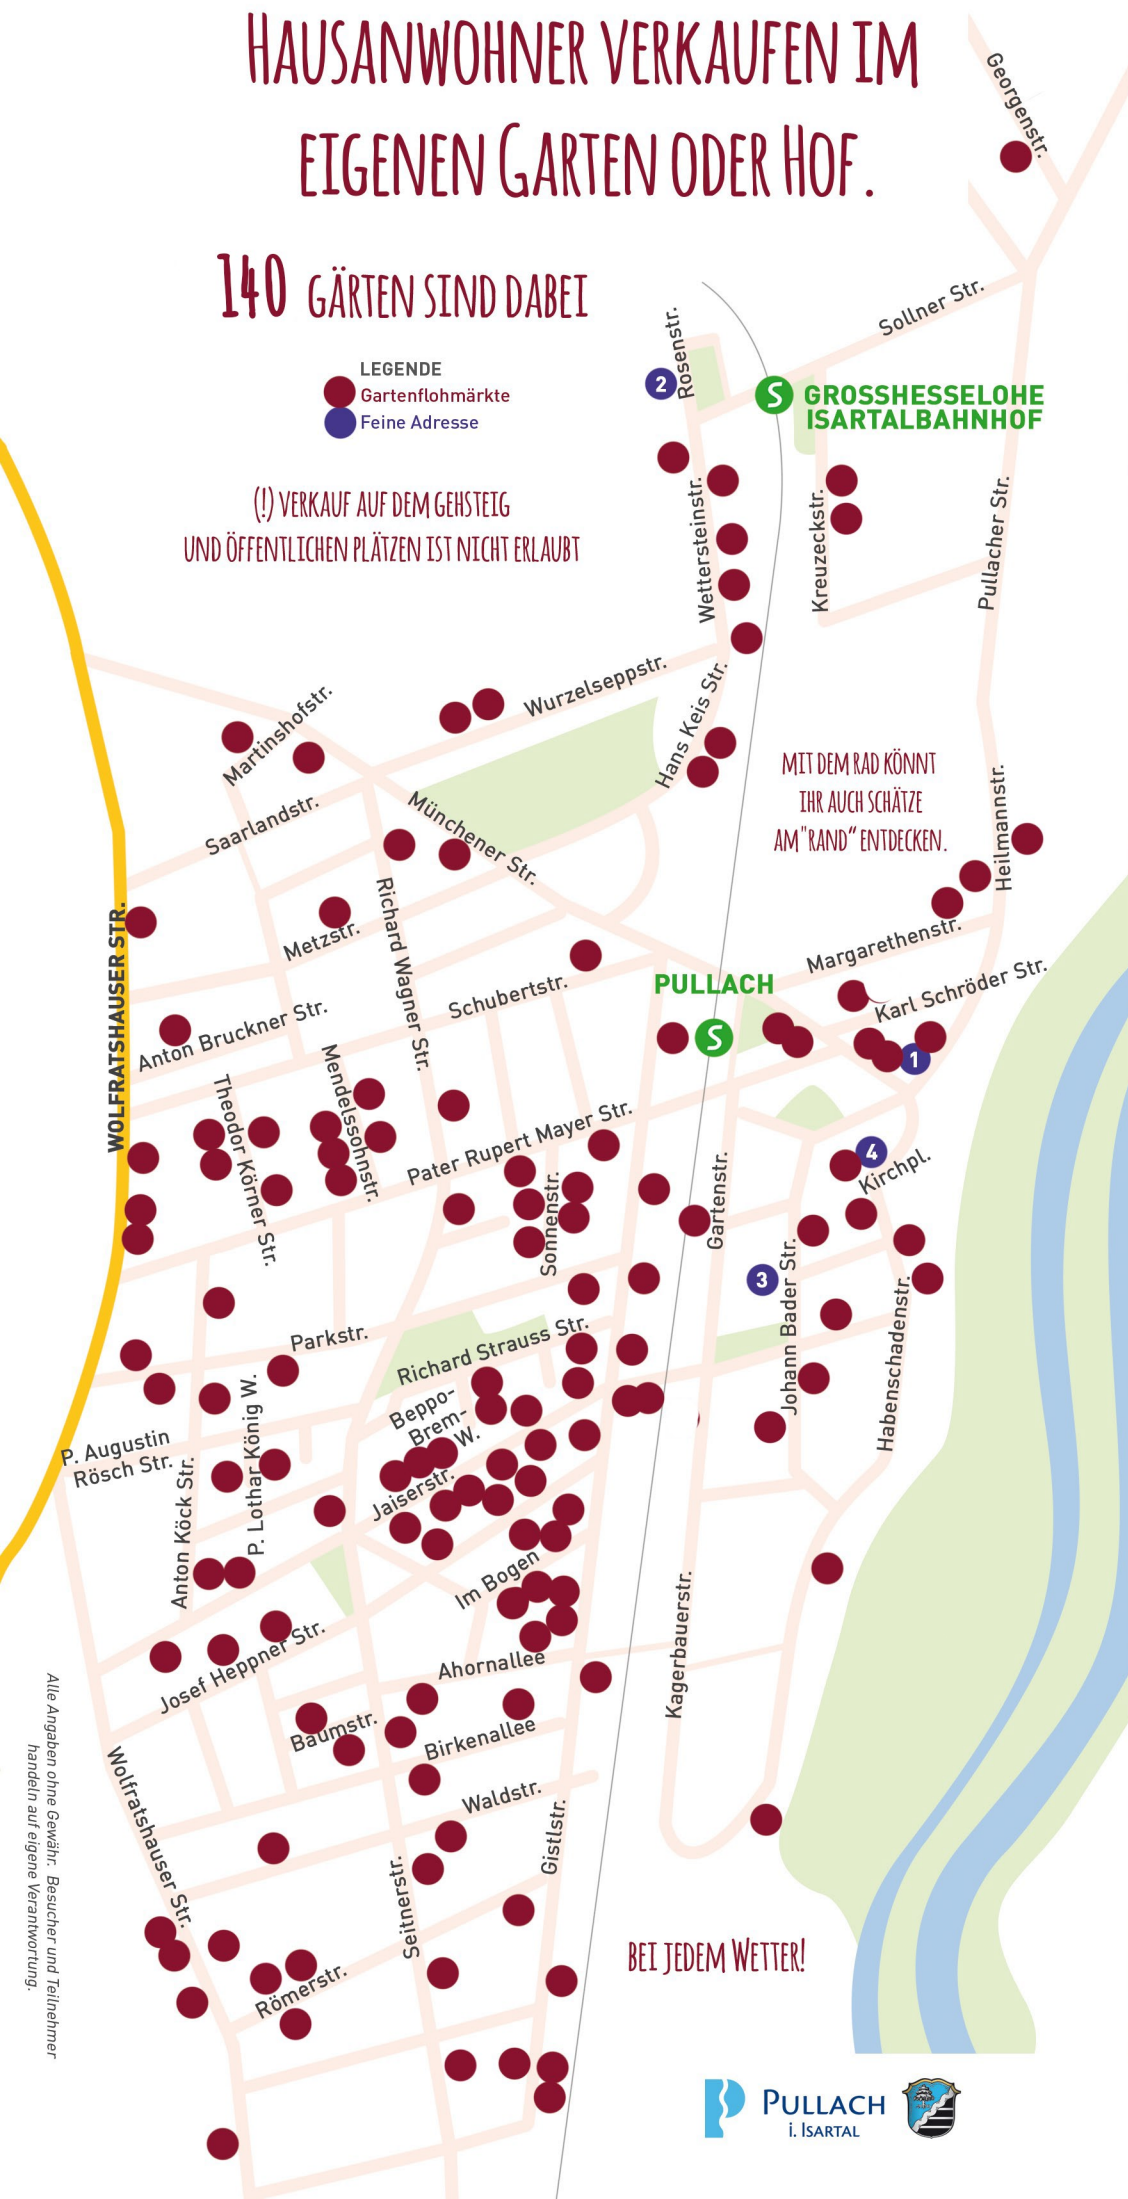

## 140 GÄRTEN SIND DABEI

- LEGENDE
- Gartenflohmärkte
  - Feine Adresse

(!) VERKAUF AUF DEM GEHSTEG  
UND ÖFFENTLICHEN PLÄTZEN IST NICHT ERLAUBT

MIT DEM RAD KÖNNT  
IHR AUCH SCHÄTZE  
AM "RAND" ENTDECKEN.

BEI JEDEM WETTER!

Gartenflohmärkte

24. JUNI 2017

PULLACH

SA

9-15 H

WWW.GARTENFLOHMAERKTE-PULLACH.DE

UPDATE

Stadtfavoriten  
WWW.STADTFAVORITEN.DE

FEINE ADRESSEN

1. La Bastide, Kirchplatz 9
2. Fiffi & Co. Manufaktur, Rosenstraße 3
3. Buchhandlung Isartal, Johann Bader Straße 14
4. Pullacher Blumenwerkstatt, Kirchplatz 4

buchhandlung isartal

LA BASTIDE  
*Lebens aus der Provence*

Mehr Hofflohmärkte:  
www.hofflohmaerkte-muenchen.de