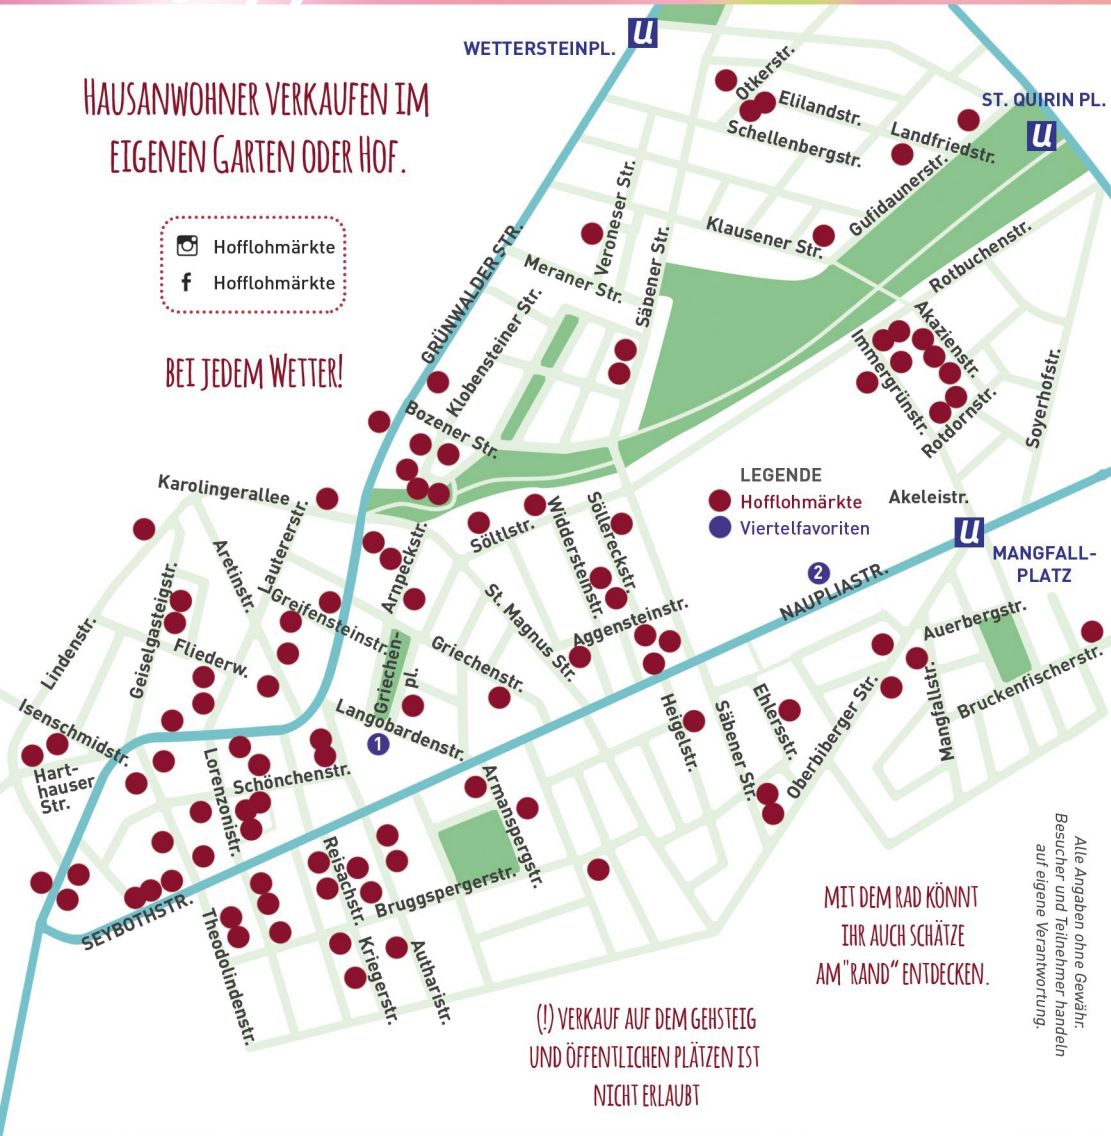

# Hofflohmärkte

21. JULI 2017  
FREITAG, 17 - 22 UHR

HAUSANWOHNER VERKAUFEN IM  
EIGENEN GARTEN ODER HOF.

BEI JEDEM WETTER!

SCHÖNE LÄDEN IM VIERTEL

VIERTELFAVORITEN

1. Die kleine Manufaktur  
Langobardenstr. 6
2. Bartini  
Naupliastr. 52

## HARLACHING

UPDATE : )  
ÜBER 100 HÖFE  
SIND DABEI

## ENTDECKE DEIN VIERTEL

### TERMINE 2017

Harlaching	Fr. 21. Juli · 17-22 h
Sending	Sa. 22. Juli · 10-16 h
Maxvorstadt	Fr. 28. Juli · 17-22 h
Fürstfeldbruck	Sa. 29. Juli · 10-16 h
Viehhofviertel	Fr. 4. August · 17-22 h
Nymphenburg	Sa. 5. August · 10-16 h
Berg am Laim	Sa. 19. August · 10-16 h
Milbertshofen	Sa. 26. August · 10-16 h
Trudering	Sa. 2. September · 10-16 h
Ramersdorf	Sa. 9. September · 10-16 h
Germering	Sa. 23. September · 10-16 h
Obermenzing	Sa. 7. Oktober · 10-16 h
Pasing	Sa. 14. Oktober · 10-16 h
Aubing	Sa. 21. Oktober · 10-16 h